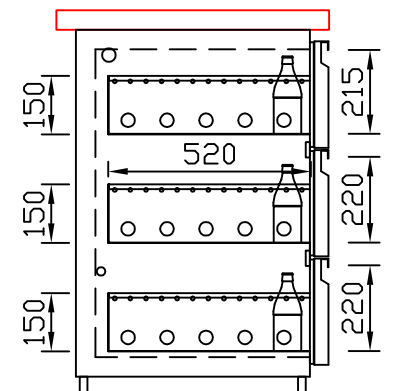

RWM 1950 E - Bestell-Nr. 31912290

CNS-Flaschenrost
mit Stellschienen
Best.-Nr.: 3500

EZ-35/35
Doppelauszug 1/2-1/2
Best.-Nr.: 30210

EZ-31/39
Doppelauszug 1/3-2/3
Best.-Nr.: 30110

EZ-39/31
Doppelauszug 2/3-1/3
Best.-Nr.: 30120

EZ-22/22/22
Dreierauszug 3/3
Best.-Nr.: 30300