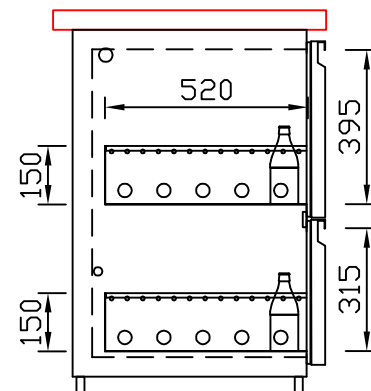

RWM 1950 E - Bestell-Nr. 31912290

CNS-Flaschenrost
mit Stellschienen
Best.-Nr.: 3500

EZ-35/35
Doppelauszug 1/2-1/2
Best.-Nr.: 30210

EZ-31/39
Doppelauszug 1/3-2/3
Best.-Nr.: 30110

EZ-39/31
Doppelauszug 2/3-1/3
Best.-Nr.: 30120

EZ-22/22/22
Dreierauszug 3/3
Best.-Nr.: 30300