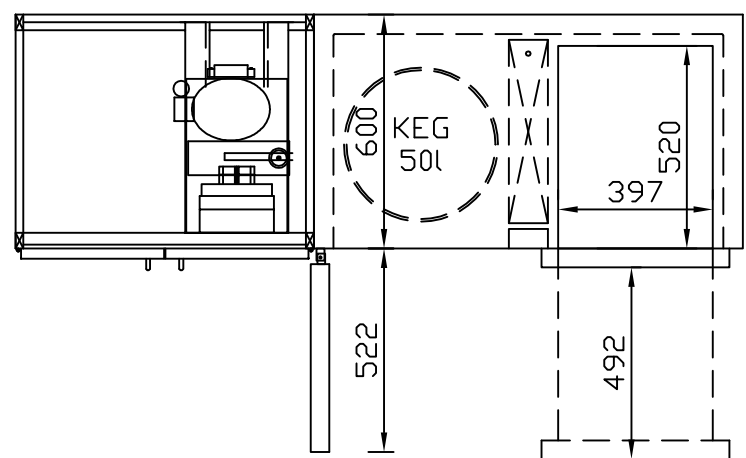

RWM 1950 E - Bestell-Nr. 31912290

CNS-Flaschenrost
mit Stellschienen
Best.-Nr.: 3500

EZ-35/35
Doppelauszug 1/2-1/2
Best.-Nr.: 30210

EZ-31/39
Doppelauszug 1/3-2/3
Best.-Nr.: 30110

EZ-39/31
Doppelauszug 2/3-1/3
Best.-Nr.: 30120

EZ-22/22/22
Dreierauszug 3/3
Best.-Nr.: 30300