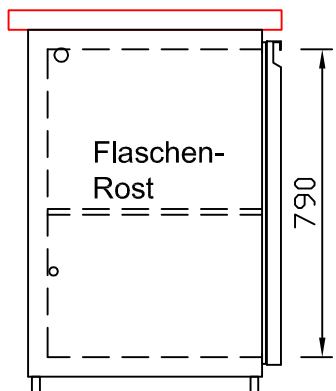

RWM 1950 E - Bestell-Nr. 31912290

CNS-Flaschenrost
mit Stellschienen
Best.-Nr.: 3500

EZ-35/35
Doppelauszug 1/2-1/2
Best.-Nr.: 30210

EZ-31/39
Doppelauszug 1/3-2/3
Best.-Nr.: 30110

EZ-39/31
Doppelauszug 2/3-1/3
Best.-Nr.: 30120

EZ-22/22/22
Dreierauszug 3/3
Best.-Nr.: 30300