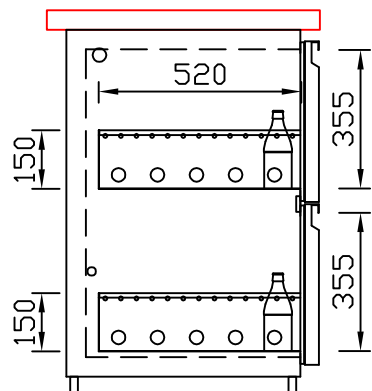

RWM 1950 E - Bestell-Nr. 31912290

CNS-Flaschenrost
mit Stellschienen
Best.-Nr.: 3500

EZ-35/35
Doppelauszug 1/2-1/2
Best.-Nr.: 30210

EZ-31/39
Doppelauszug 1/3-2/3
Best.-Nr.: 30110

EZ-39/31
Doppelauszug 2/3-1/3
Best.-Nr.: 30120

EZ-22/22/22
Dreierauszug 3/3
Best.-Nr.: 30300