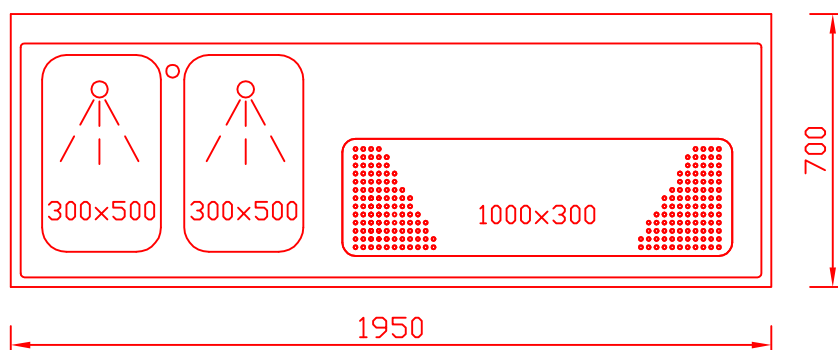

RWM 1950 E - Bestell-Nr. 31912290

CNS-Flaschenrost
mit Stellschienen
Best.-Nr.: 3500

EZ-35/35
Doppelauszug 1/2-1/2
Best.-Nr.: 30210

EZ-31/39
Doppelauszug 1/3-2/3
Best.-Nr.: 30110

EZ-39/31
Doppelauszug 2/3-1/3
Best.-Nr.: 30120

EZ-22/22/22
Dreierauszug 3/3
Best.-Nr.: 30300