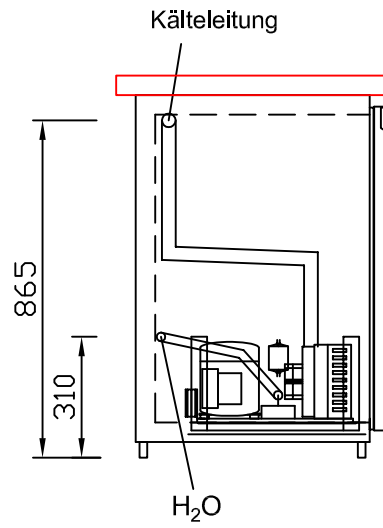

RWM 1950 E - Bestell-Nr. 31912290

CNS-Flaschenrost
mit Stellschienen
Best.-Nr.: 3500

EZ-35/35
Doppelauszug 1/2-1/2
Best.-Nr.: 30210

EZ-31/39
Doppelauszug 1/3-2/3
Best.-Nr.: 30110

EZ-39/31
Doppelauszug 2/3-1/3
Best.-Nr.: 30120

EZ-22/22/22
Dreierauszug 3/3
Best.-Nr.: 30300