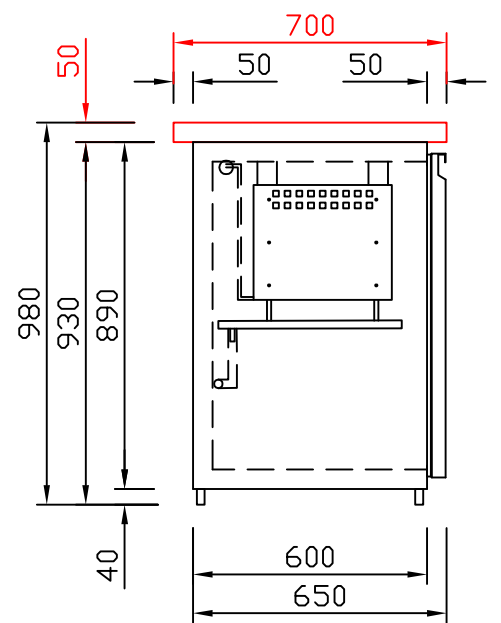

RWM 1950 E - Bestell-Nr. 31912290

CNS-Flaschenrost
mit Stellschienen
Best.-Nr.: 3500

EZ-35/35
Doppelauszug 1/2-1/2
Best.-Nr.: 30210

EZ-31/39
Doppelauszug 1/3-2/3
Best.-Nr.: 30110

EZ-39/31
Doppelauszug 2/3-1/3
Best.-Nr.: 30120

EZ-22/22/22
Dreierauszug 3/3
Best.-Nr.: 30300