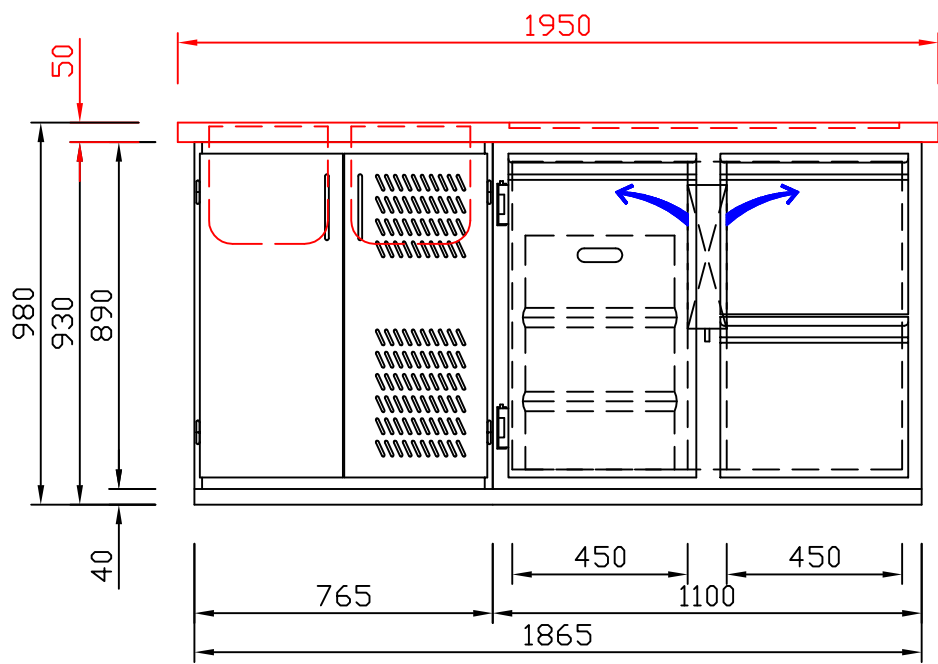

RWM 1950 E - Bestell-Nr. 31912290

CNS-Flaschenrost
mit Stellschienen
Best.-Nr.: 3500

EZ-35/35
Doppelauszug 1/2-1/2
Best.-Nr.: 30210

EZ-31/39
Doppelauszug 1/3-2/3
Best.-Nr.: 30110

EZ-39/31
Doppelauszug 2/3-1/3
Best.-Nr.: 30120

EZ-22/22/22
Dreierauszug 3/3
Best.-Nr.: 30300