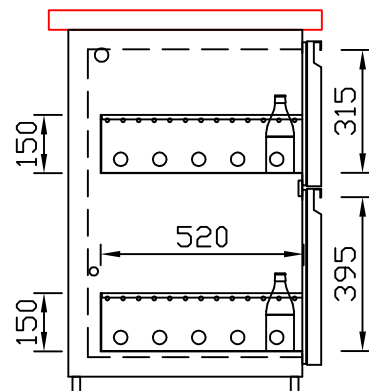

RWM 1950 E - Bestell-Nr. 31912290

CNS-Flaschenrost
mit Stellschienen
Best.-Nr.: 3500

EZ-35/35
Doppelauszug 1/2-1/2
Best.-Nr.: 30210

EZ-31/39
Doppelauszug 1/3-2/3
Best.-Nr.: 30110

EZ-39/31
Doppelauszug 2/3-1/3
Best.-Nr.: 30120

EZ-22/22/22
Dreierauszug 3/3
Best.-Nr.: 30300