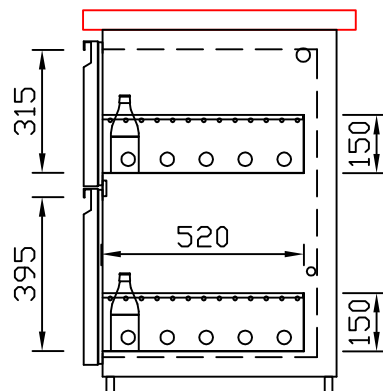

RWM 1950 E - Bestell-Nr. 31920290FA

CNS-Flaschenrost
mit Stellschienen
Best.-Nr.: 3500

EZ-35/35
Doppelauszug 1/2-1/2
Best.-Nr.: 30210

EZ-31/39
Doppelauszug 1/3-2/3
Best.-Nr.: 30110

EZ-39/31
Doppelauszug 2/3-1/3
Best.-Nr.: 30120

EZ-22/22/22
Dreierauszug 3/3
Best.-Nr.: 30300