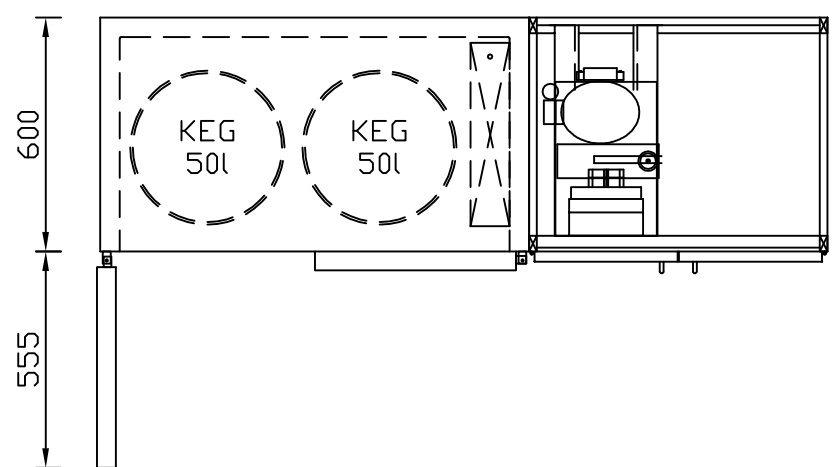

RWM 1950 E - Bestell-Nr. 31920290FA

CNS-Flaschenrost
mit Stellschienen
Best.-Nr.: 3500

EZ-35/35
Doppelauszug 1/2-1/2
Best.-Nr.: 30210

EZ-31/39
Doppelauszug 1/3-2/3
Best.-Nr.: 30110

EZ-39/31
Doppelauszug 2/3-1/3
Best.-Nr.: 30120

EZ-22/22/22
Dreierauszug 3/3
Best.-Nr.: 30300