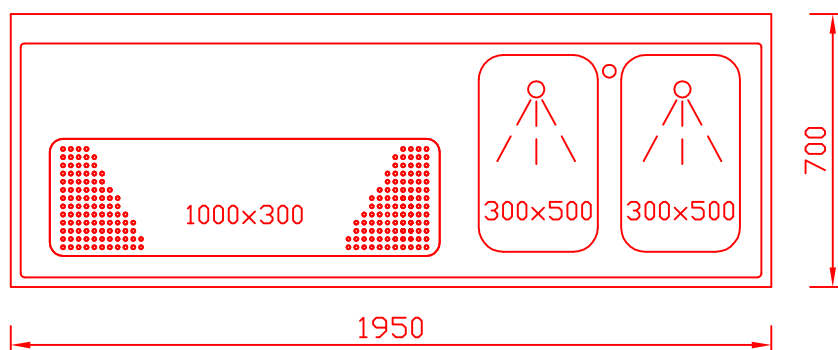

RWM 1950 E - Bestell-Nr. 31920290FA

CNS-Flaschenrost
mit Stellschienen
Best.-Nr.: 3500

EZ-35/35
Doppelauszug 1/2-1/2
Best.-Nr.: 30210

EZ-31/39
Doppelauszug 1/3-2/3
Best.-Nr.: 30110

EZ-39/31
Doppelauszug 2/3-1/3
Best.-Nr.: 30120

EZ-22/22/22
Dreierauszug 3/3
Best.-Nr.: 30300