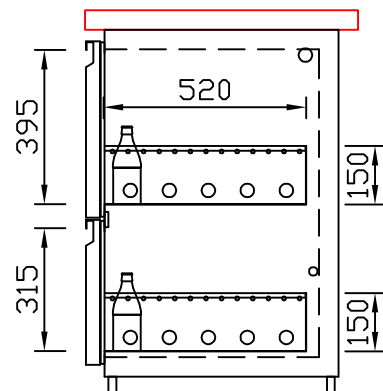

RWM 1950 E - Bestell-Nr. 31920290FA

CNS-Flaschenrost
mit Stellschienen
Best.-Nr.: 3500

EZ-35/35
Doppelauszug 1/2-1/2
Best.-Nr.: 30210

EZ-31/39
Doppelauszug 1/3-2/3
Best.-Nr.: 30110

EZ-39/31
Doppelauszug 2/3-1/3
Best.-Nr.: 30120

EZ-22/22/22
Dreierauszug 3/3
Best.-Nr.: 30300