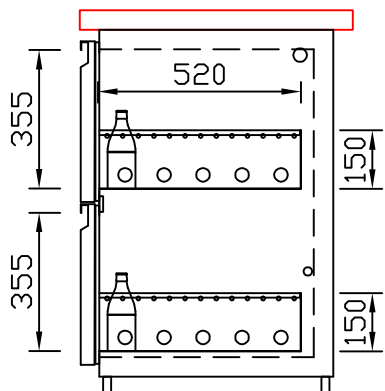

RWM 1950 E - Bestell-Nr. 31920290FA

CNS-Flaschenrost
mit Stellschienen
Best.-Nr.: 3500

EZ-35/35
Doppelauszug 1/2-1/2
Best.-Nr.: 30210

EZ-31/39
Doppelauszug 1/3-2/3
Best.-Nr.: 30110

EZ-39/31
Doppelauszug 2/3-1/3
Best.-Nr.: 30120

EZ-22/22/22
Dreierauszug 3/3
Best.-Nr.: 30300