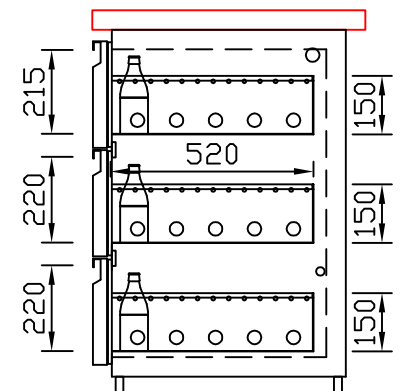

RWM 1950 E - Bestell-Nr. 31920290FA

CNS-Flaschenrost
mit Stellschienen
Best.-Nr.: 3500

EZ-35/35
Doppelauszug 1/2-1/2
Best.-Nr.: 30210

EZ-31/39
Doppelauszug 1/3-2/3
Best.-Nr.: 30110

EZ-39/31
Doppelauszug 2/3-1/3
Best.-Nr.: 30120

EZ-22/22/22
Dreierauszug 3/3
Best.-Nr.: 30300