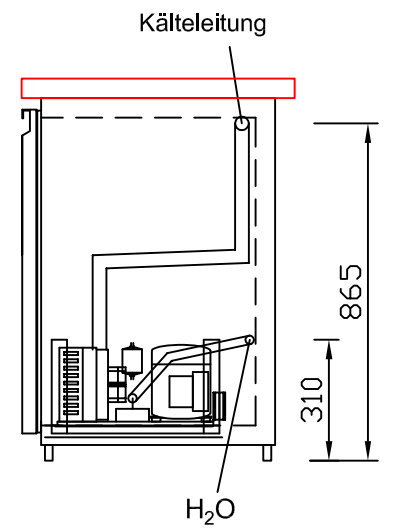

RWM 1950 E - Bestell-Nr. 31920290FA

CNS-Flaschenrost
mit Stellschienen
Best.-Nr.: 3500

EZ-35/35
Doppelauszug 1/2-1/2
Best.-Nr.: 30210

EZ-31/39
Doppelauszug 1/3-2/3
Best.-Nr.: 30110

EZ-39/31
Doppelauszug 2/3-1/3
Best.-Nr.: 30120

EZ-22/22/22
Dreierauszug 3/3
Best.-Nr.: 30300