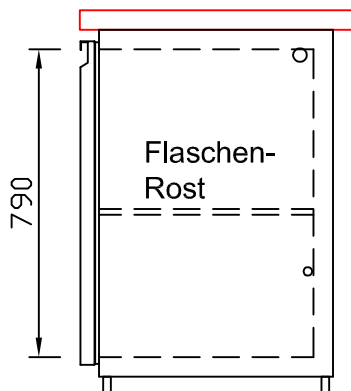

RWM 1950 E - Bestell-Nr. 31920290FA

CNS-Flaschenrost
mit Stellschienen
Best.-Nr.: 3500

EZ-35/35
Doppelauszug 1/2-1/2
Best.-Nr.: 30210

EZ-31/39
Doppelauszug 1/3-2/3
Best.-Nr.: 30110

EZ-39/31
Doppelauszug 2/3-1/3
Best.-Nr.: 30120

EZ-22/22/22
Dreierauszug 3/3
Best.-Nr.: 30300