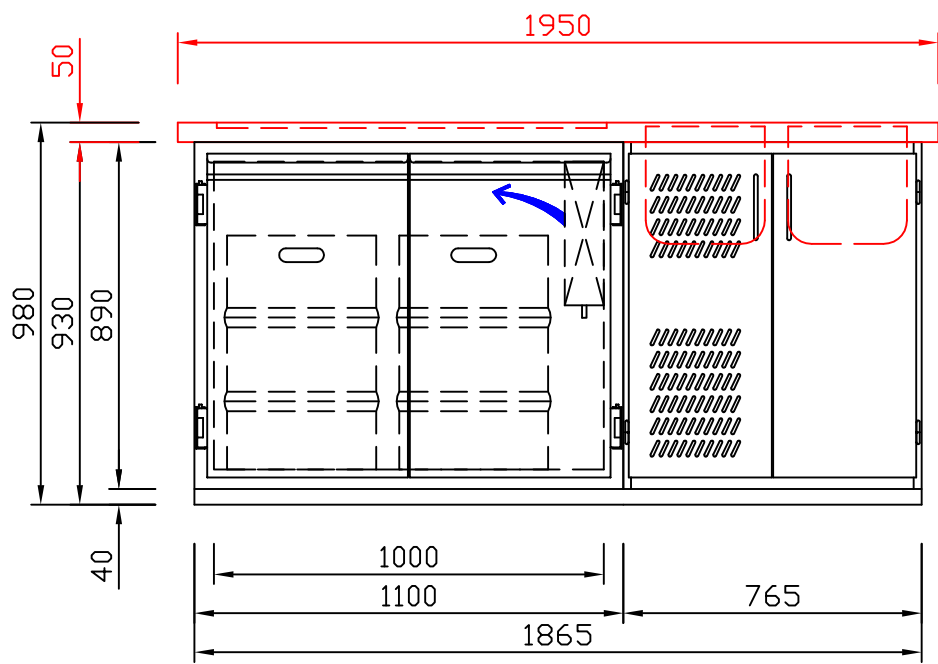

RWM 1950 E - Bestell-Nr. 31920290FA

CNS-Flaschenrost
mit Stellschienen
Best.-Nr.: 3500

EZ-35/35
Doppelauszug 1/2-1/2
Best.-Nr.: 30210

EZ-31/39
Doppelauszug 1/3-2/3
Best.-Nr.: 30110

EZ-39/31
Doppelauszug 2/3-1/3
Best.-Nr.: 30120

EZ-22/22/22
Dreierauszug 3/3
Best.-Nr.: 30300