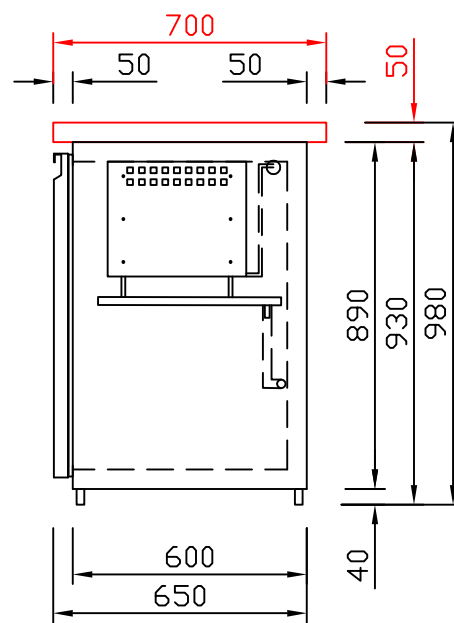

RWM 1950 E - Bestell-Nr. 31920290FA

CNS-Flaschenrost
mit Stellschienen
Best.-Nr.: 3500

EZ-35/35
Doppelauszug 1/2-1/2
Best.-Nr.: 30210

EZ-31/39
Doppelauszug 1/3-2/3
Best.-Nr.: 30110

EZ-39/31
Doppelauszug 2/3-1/3
Best.-Nr.: 30120

EZ-22/22/22
Dreierauszug 3/3
Best.-Nr.: 30300