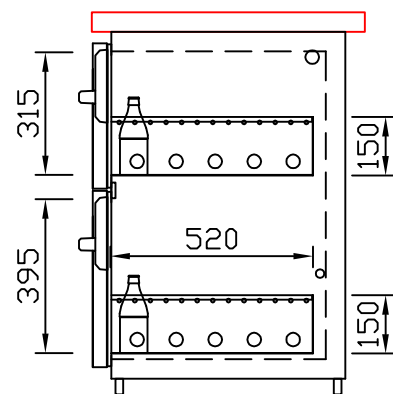

# RWM 2100 G - Bestell-Nr. 42120ZK

CNS-Flaschenrost  
mit Stellschienen  
**Best.-Nr.: 3500**

GZ-35/35  
Doppelauszug 1/2-1/2  
**Best.-Nr.: 40210**

GZ-31/39  
Doppelauszug 1/3-2/3  
**Best.-Nr.: 40110**

GZ-39/31  
Doppelauszug 2/3-1/3  
**Best.-Nr.: 40120**

GZ-22/22/22  
Dreierauszug 3/3  
**Best.-Nr.: 40300**