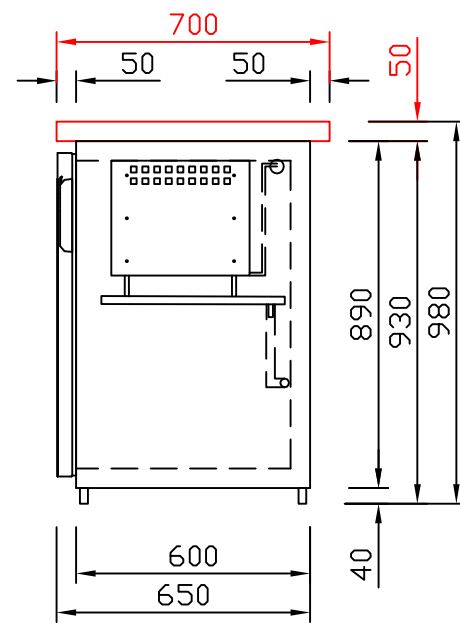

# RWM 2100 G - Bestell-Nr. 42120ZK

CNS-Flaschenrost  
mit Stellschienen  
**Best.-Nr.: 3500**

GZ-35/35  
Doppelauszug 1/2-1/2  
**Best.-Nr.: 40210**

GZ-31/39  
Doppelauszug 1/3-2/3  
**Best.-Nr.: 40110**

GZ-39/31  
Doppelauszug 2/3-1/3  
**Best.-Nr.: 40120**

GZ-22/22/22  
Dreierauszug 3/3  
**Best.-Nr.: 40300**