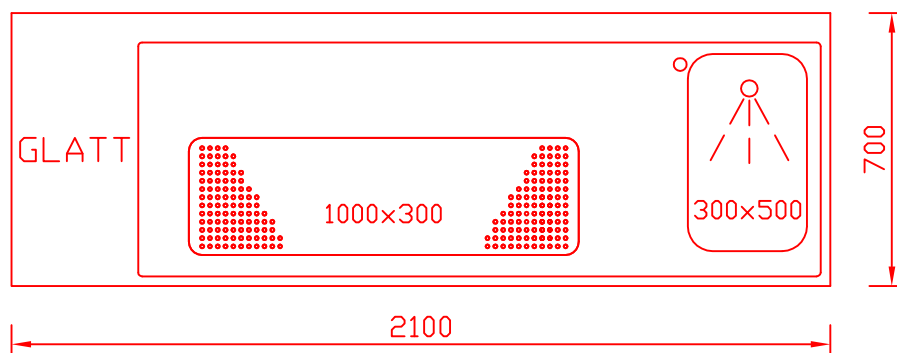

# RWM 2100 G - Bestell-Nr. 42120ZK

CNS-Flaschenrost  
mit Stellschienen  
**Best.-Nr.: 3500**

GZ-35/35  
Doppelauszug 1/2-1/2  
**Best.-Nr.: 40210**

GZ-31/39  
Doppelauszug 1/3-2/3  
**Best.-Nr.: 40110**

GZ-39/31  
Doppelauszug 2/3-1/3  
**Best.-Nr.: 40120**

GZ-22/22/22  
Dreierauszug 3/3  
**Best.-Nr.: 40300**