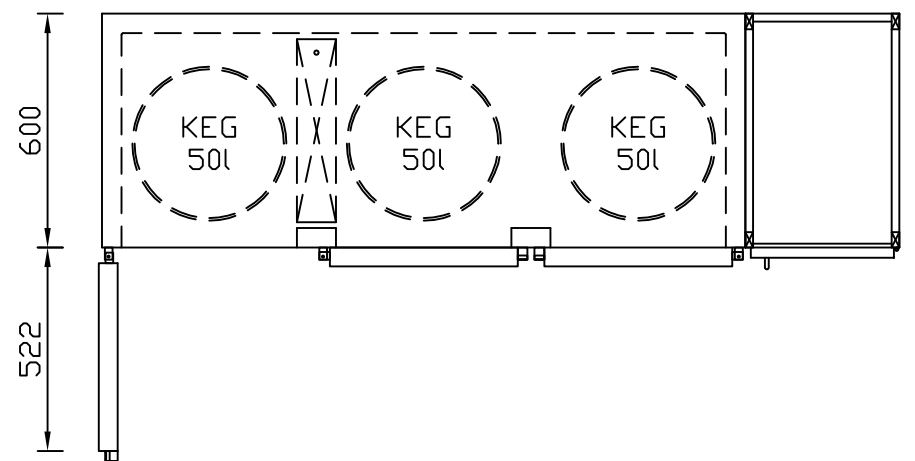

# RWM 2100 G - Bestell-Nr. 42120ZK

CNS-Flaschenrost  
mit Stellschienen  
**Best.-Nr.: 3500**

GZ-35/35  
Doppelauszug 1/2-1/2  
**Best.-Nr.: 40210**

GZ-31/39  
Doppelauszug 1/3-2/3  
**Best.-Nr.: 40110**

GZ-39/31  
Doppelauszug 2/3-1/3  
**Best.-Nr.: 40120**

GZ-22/22/22  
Dreierauszug 3/3  
**Best.-Nr.: 40300**