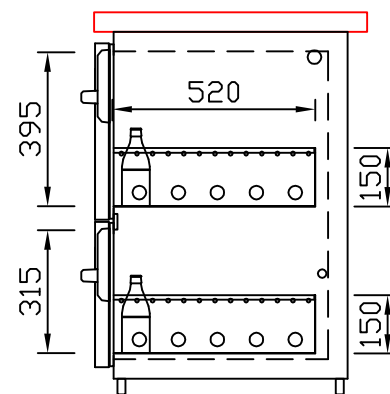

# RWM 2100 G - Bestell-Nr. 42120ZK

CNS-Flaschenrost  
mit Stellschienen  
**Best.-Nr.: 3500**

GZ-35/35  
Doppelauszug 1/2-1/2  
**Best.-Nr.: 40210**

GZ-31/39  
Doppelauszug 1/3-2/3  
**Best.-Nr.: 40110**

GZ-39/31  
Doppelauszug 2/3-1/3  
**Best.-Nr.: 40120**

GZ-22/22/22  
Dreierauszug 3/3  
**Best.-Nr.: 40300**