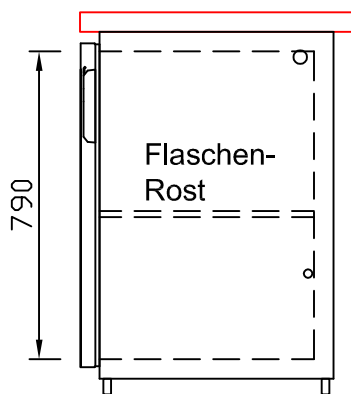

# RWM 2100 G - Bestell-Nr. 42120ZK

CNS-Flaschenrost  
mit Stellschienen  
**Best.-Nr.: 3500**

GZ-35/35  
Doppelauszug 1/2-1/2  
**Best.-Nr.: 40210**

GZ-31/39  
Doppelauszug 1/3-2/3  
**Best.-Nr.: 40110**

GZ-39/31  
Doppelauszug 2/3-1/3  
**Best.-Nr.: 40120**

GZ-22/22/22  
Dreierauszug 3/3  
**Best.-Nr.: 40300**