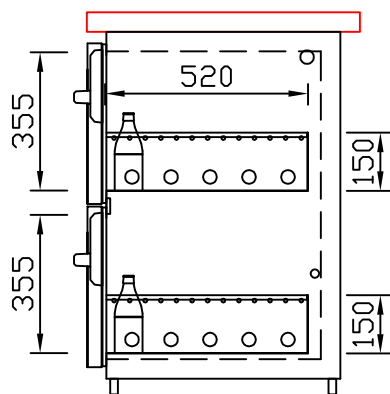

# RWM 2100 G - Bestell-Nr. 42120ZK

CNS-Flaschenrost  
mit Stellschienen  
**Best.-Nr.: 3500**

GZ-35/35  
Doppelauszug 1/2-1/2  
**Best.-Nr.: 40210**

GZ-31/39  
Doppelauszug 1/3-2/3  
**Best.-Nr.: 40110**

GZ-39/31  
Doppelauszug 2/3-1/3  
**Best.-Nr.: 40120**

GZ-22/22/22  
Dreierauszug 3/3  
**Best.-Nr.: 40300**