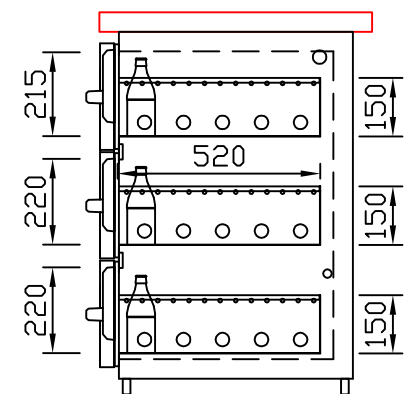

# RWM 2100 G - Bestell-Nr. 42120ZK

CNS-Flaschenrost  
mit Stellschienen  
**Best.-Nr.: 3500**

GZ-35/35  
Doppelauszug 1/2-1/2  
**Best.-Nr.: 40210**

GZ-31/39  
Doppelauszug 1/3-2/3  
**Best.-Nr.: 40110**

GZ-39/31  
Doppelauszug 2/3-1/3  
**Best.-Nr.: 40120**

GZ-22/22/22  
Dreierauszug 3/3  
**Best.-Nr.: 40300**