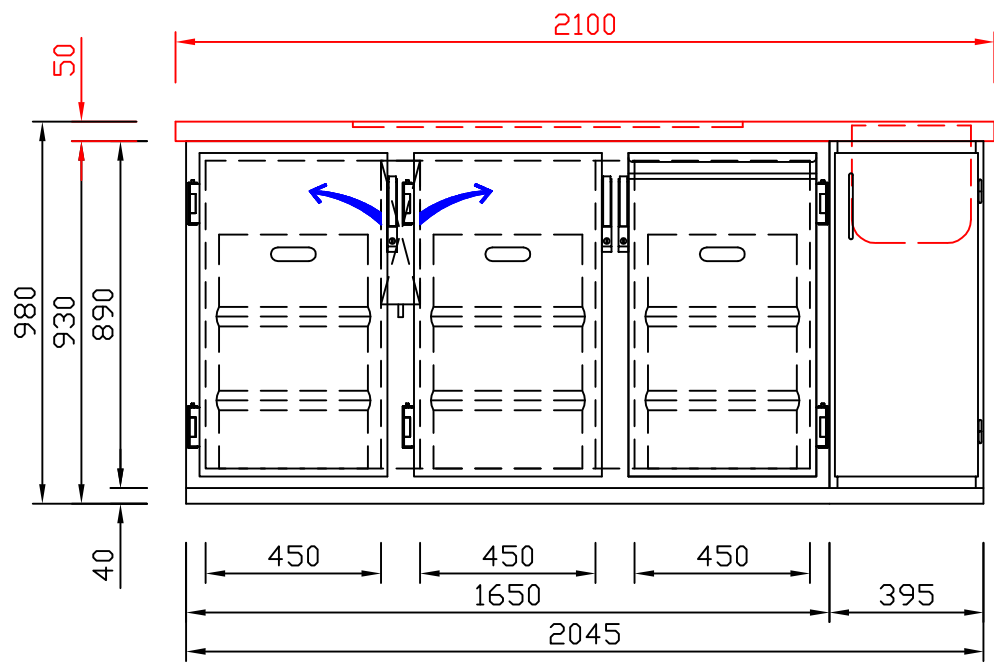

# RWM 2100 G - Bestell-Nr. 42120ZK

CNS-Flaschenrost  
mit Stellschienen  
**Best.-Nr.: 3500**

GZ-35/35  
Doppelauszug 1/2-1/2  
**Best.-Nr.: 40210**

GZ-31/39  
Doppelauszug 1/3-2/3  
**Best.-Nr.: 40110**

GZ-39/31  
Doppelauszug 2/3-1/3  
**Best.-Nr.: 40120**

GZ-22/22/22  
Dreierauszug 3/3  
**Best.-Nr.: 40300**