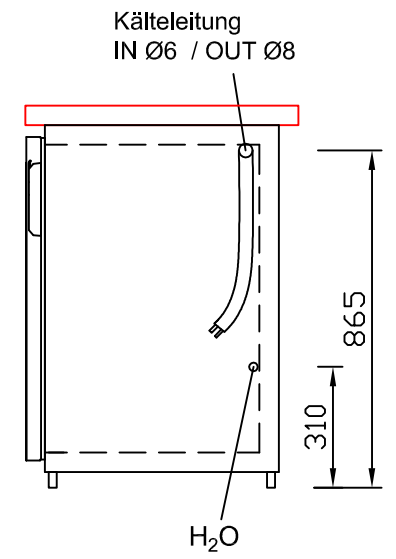

# RWM 2100 G - Bestell-Nr. 42120ZK

CNS-Flaschenrost  
mit Stellschienen  
**Best.-Nr.: 3500**

GZ-35/35  
Doppelauszug 1/2-1/2  
**Best.-Nr.: 40210**

GZ-31/39  
Doppelauszug 1/3-2/3  
**Best.-Nr.: 40110**

GZ-39/31  
Doppelauszug 2/3-1/3  
**Best.-Nr.: 40120**

GZ-22/22/22  
Dreierauszug 3/3  
**Best.-Nr.: 40300**