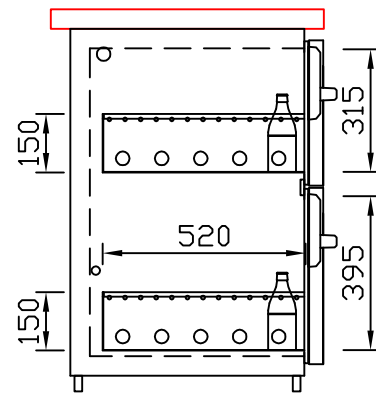

RWM 2100 G - Bestell-Nr. 42116290

CNS-Flaschenrost
mit Stellschienen
Best.-Nr.: 3500

GZ-35/35
Doppelauszug 1/2-1/2
Best.-Nr.: 40210

GZ-31/39
Doppelauszug 1/3-2/3
Best.-Nr.: 40110

GZ-39/31
Doppelauszug 2/3-1/3
Best.-Nr.: 40120

GZ-22/22/22
Dreierauszug 3/3
Best.-Nr.: 40300