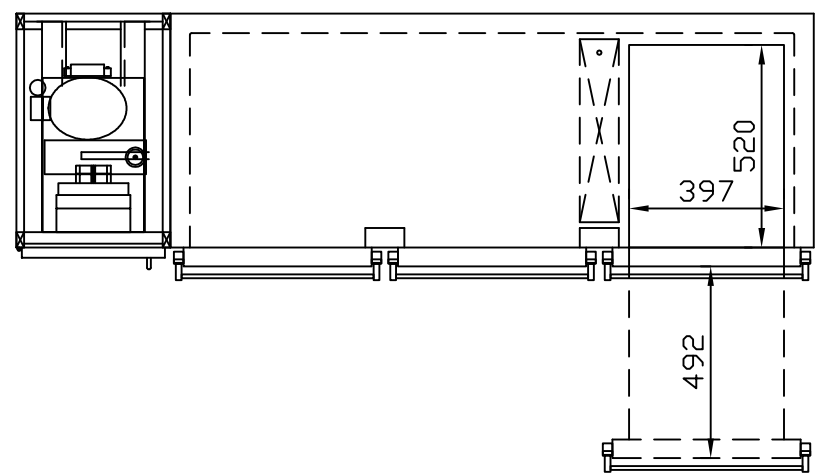

RWM 2100 G - Bestell-Nr. 42116290

CNS-Flaschenrost
mit Stellschienen
Best.-Nr.: 3500

GZ-35/35
Doppelauszug 1/2-1/2
Best.-Nr.: 40210

GZ-31/39
Doppelauszug 1/3-2/3
Best.-Nr.: 40110

GZ-39/31
Doppelauszug 2/3-1/3
Best.-Nr.: 40120

GZ-22/22/22
Dreierauszug 3/3
Best.-Nr.: 40300