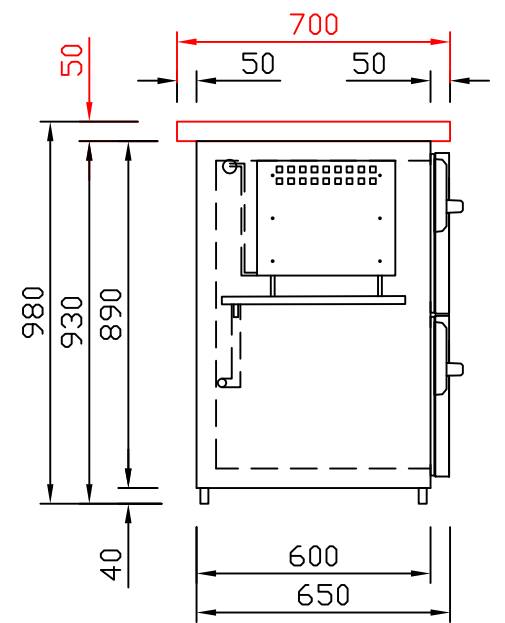

RWM 2100 G - Bestell-Nr. 42116290

CNS-Flaschenrost
mit Stellschienen
Best.-Nr.: 3500

GZ-35/35
Doppelauszug 1/2-1/2
Best.-Nr.: 40210

GZ-31/39
Doppelauszug 1/3-2/3
Best.-Nr.: 40110

GZ-39/31
Doppelauszug 2/3-1/3
Best.-Nr.: 40120

GZ-22/22/22
Dreierauszug 3/3
Best.-Nr.: 40300