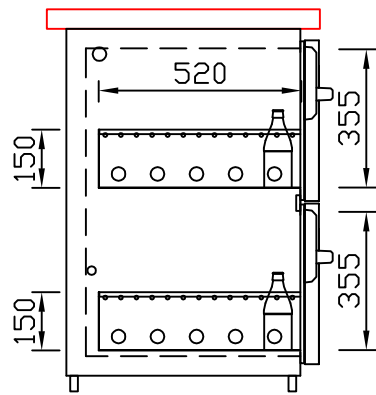

RWM 2100 G - Bestell-Nr. 42116290

CNS-Flaschenrost
mit Stellschienen
Best.-Nr.: 3500

GZ-35/35
Doppelauszug 1/2-1/2
Best.-Nr.: 40210

GZ-31/39
Doppelauszug 1/3-2/3
Best.-Nr.: 40110

GZ-39/31
Doppelauszug 2/3-1/3
Best.-Nr.: 40120

GZ-22/22/22
Dreierauszug 3/3
Best.-Nr.: 40300