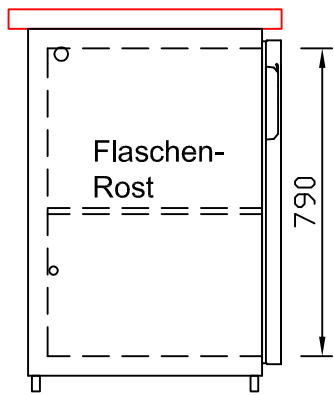

RWM 2100 G - Bestell-Nr. 42116290

CNS-Flaschenrost
mit Stellschienen
Best.-Nr.: 3500

GZ-35/35
Doppelauszug 1/2-1/2
Best.-Nr.: 40210

GZ-31/39
Doppelauszug 1/3-2/3
Best.-Nr.: 40110

GZ-39/31
Doppelauszug 2/3-1/3
Best.-Nr.: 40120

GZ-22/22/22
Dreierauszug 3/3
Best.-Nr.: 40300