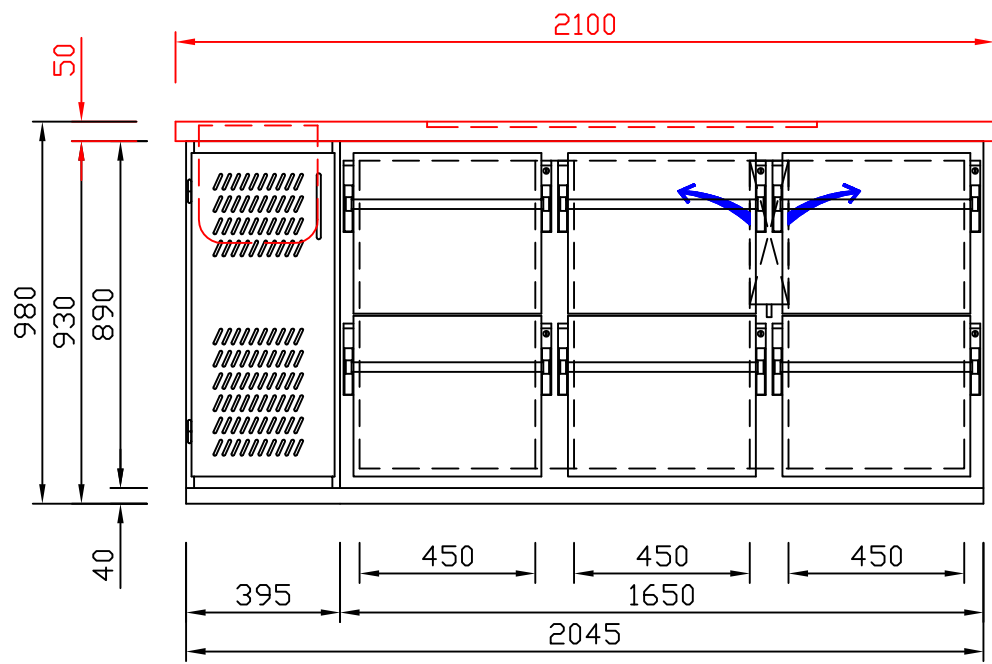

RWM 2100 G - Bestell-Nr. 42116290

CNS-Flaschenrost
mit Stellschienen
Best.-Nr.: 3500

GZ-35/35
Doppelauszug 1/2-1/2
Best.-Nr.: 40210

GZ-31/39
Doppelauszug 1/3-2/3
Best.-Nr.: 40110

GZ-39/31
Doppelauszug 2/3-1/3
Best.-Nr.: 40120

GZ-22/22/22
Dreierauszug 3/3
Best.-Nr.: 40300