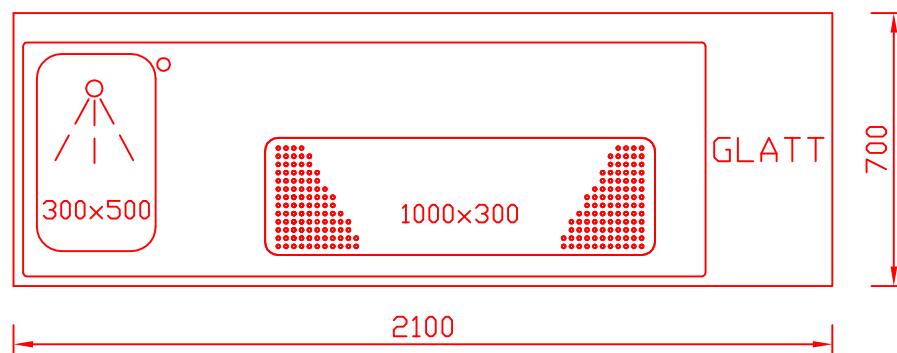

RWM 2100 G - Bestell-Nr. 42116290

CNS-Flaschenrost
mit Stellschienen
Best.-Nr.: 3500

GZ-35/35
Doppelauszug 1/2-1/2
Best.-Nr.: 40210

GZ-31/39
Doppelauszug 1/3-2/3
Best.-Nr.: 40110

GZ-39/31
Doppelauszug 2/3-1/3
Best.-Nr.: 40120

GZ-22/22/22
Dreierauszug 3/3
Best.-Nr.: 40300