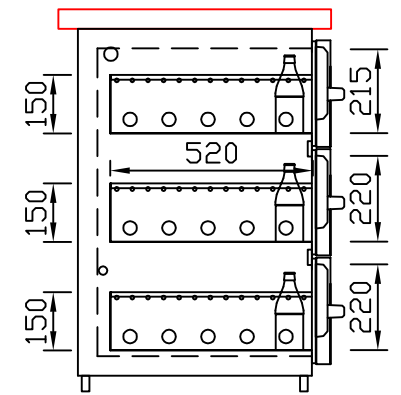

RWM 2100 G - Bestell-Nr. 42116290

CNS-Flaschenrost
mit Stellschienen
Best.-Nr.: 3500

GZ-35/35
Doppelauszug 1/2-1/2
Best.-Nr.: 40210

GZ-31/39
Doppelauszug 1/3-2/3
Best.-Nr.: 40110

GZ-39/31
Doppelauszug 2/3-1/3
Best.-Nr.: 40120

GZ-22/22/22
Dreierauszug 3/3
Best.-Nr.: 40300