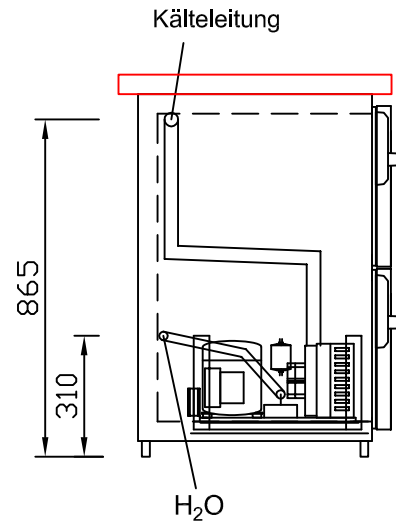

RWM 2100 G - Bestell-Nr. 42116290

CNS-Flaschenrost
mit Stellschienen
Best.-Nr.: 3500

GZ-35/35
Doppelauszug 1/2-1/2
Best.-Nr.: 40210

GZ-31/39
Doppelauszug 1/3-2/3
Best.-Nr.: 40110

GZ-39/31
Doppelauszug 2/3-1/3
Best.-Nr.: 40120

GZ-22/22/22
Dreierauszug 3/3
Best.-Nr.: 40300