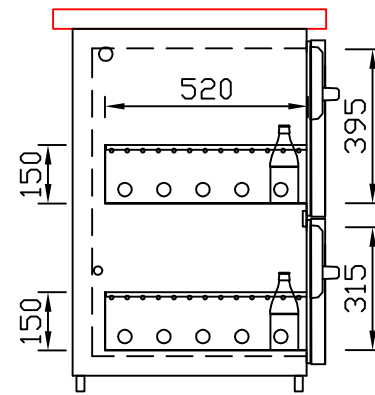

RWM 2100 G - Bestell-Nr. 42116290

CNS-Flaschenrost
mit Stellschienen
Best.-Nr.: 3500

GZ-35/35
Doppelauszug 1/2-1/2
Best.-Nr.: 40210

GZ-31/39
Doppelauszug 1/3-2/3
Best.-Nr.: 40110

GZ-39/31
Doppelauszug 2/3-1/3
Best.-Nr.: 40120

GZ-22/22/22
Dreierauszug 3/3
Best.-Nr.: 40300