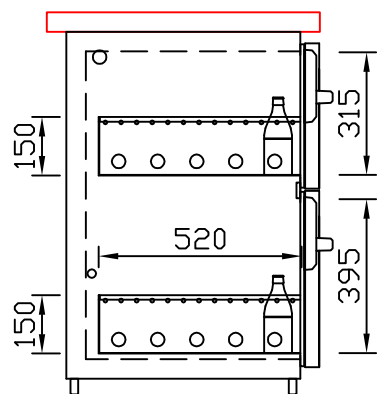

# RWM 2100 G - Bestell-Nr. 42112290FA

CNS-Flaschenrost  
mit Stellschienen  
**Best.-Nr.: 3500**

GZ-35/35  
Doppelauszug 1/2-1/2  
**Best.-Nr.: 40210**

GZ-31/39  
Doppelauszug 1/3-2/3  
**Best.-Nr.: 40110**

GZ-39/31  
Doppelauszug 2/3-1/3  
**Best.-Nr.: 40120**

GZ-22/22/22  
Dreierauszug 3/3  
**Best.-Nr.: 40300**