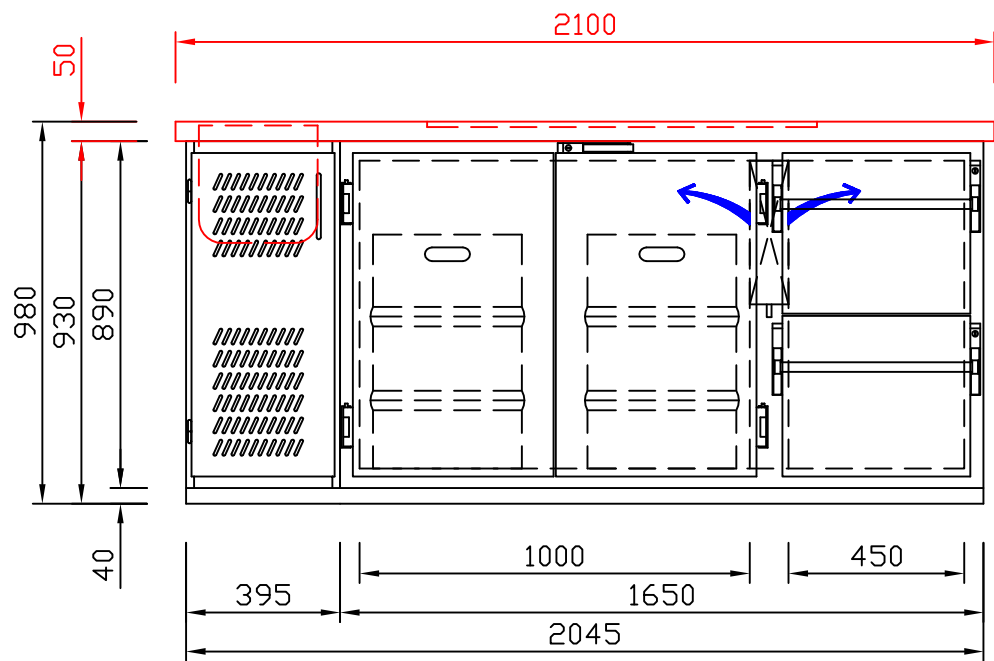

# RWM 2100 G - Bestell-Nr. 42112290FA

CNS-Flaschenrost  
mit Stellschienen  
**Best.-Nr.: 3500**

GZ-35/35  
Doppelauszug 1/2-1/2  
**Best.-Nr.: 40210**

GZ-31/39  
Doppelauszug 1/3-2/3  
**Best.-Nr.: 40110**

GZ-39/31  
Doppelauszug 2/3-1/3  
**Best.-Nr.: 40120**

GZ-22/22/22  
Dreierauszug 3/3  
**Best.-Nr.: 40300**