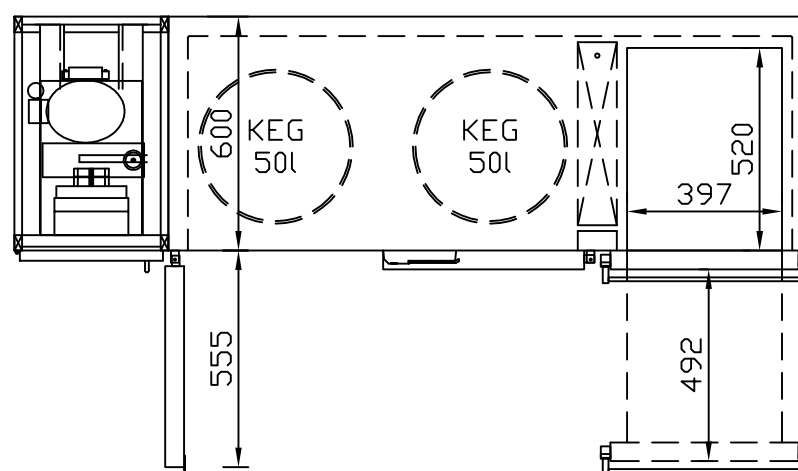

# RWM 2100 G - Bestell-Nr. 42112290FA

CNS-Flaschenrost  
mit Stellschienen  
**Best.-Nr.: 3500**

GZ-35/35  
Doppelauszug 1/2-1/2  
**Best.-Nr.: 40210**

GZ-31/39  
Doppelauszug 1/3-2/3  
**Best.-Nr.: 40110**

GZ-39/31  
Doppelauszug 2/3-1/3  
**Best.-Nr.: 40120**

GZ-22/22/22  
Dreierauszug 3/3  
**Best.-Nr.: 40300**