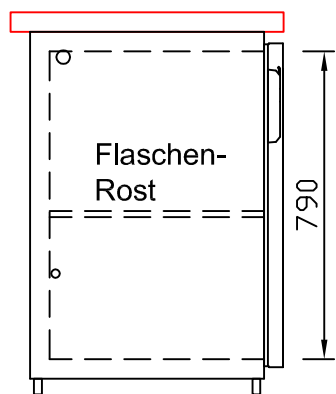

# RWM 2100 G - Bestell-Nr. 42112290FA

CNS-Flaschenrost  
mit Stellschienen  
**Best.-Nr.: 3500**

GZ-35/35  
Doppelauszug 1/2-1/2  
**Best.-Nr.: 40210**

GZ-31/39  
Doppelauszug 1/3-2/3  
**Best.-Nr.: 40110**

GZ-39/31  
Doppelauszug 2/3-1/3  
**Best.-Nr.: 40120**

GZ-22/22/22  
Dreierauszug 3/3  
**Best.-Nr.: 40300**