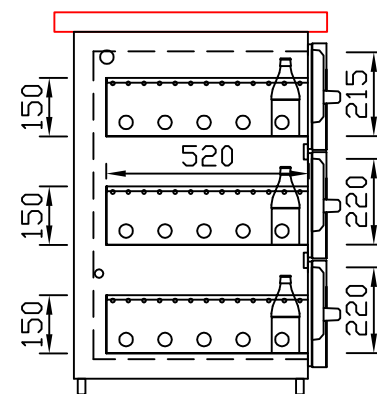

# RWM 2100 G - Bestell-Nr. 42112290FA

CNS-Flaschenrost  
mit Stellschienen  
**Best.-Nr.: 3500**

GZ-35/35  
Doppelauszug 1/2-1/2  
**Best.-Nr.: 40210**

GZ-31/39  
Doppelauszug 1/3-2/3  
**Best.-Nr.: 40110**

GZ-39/31  
Doppelauszug 2/3-1/3  
**Best.-Nr.: 40120**

GZ-22/22/22  
Dreierauszug 3/3  
**Best.-Nr.: 40300**