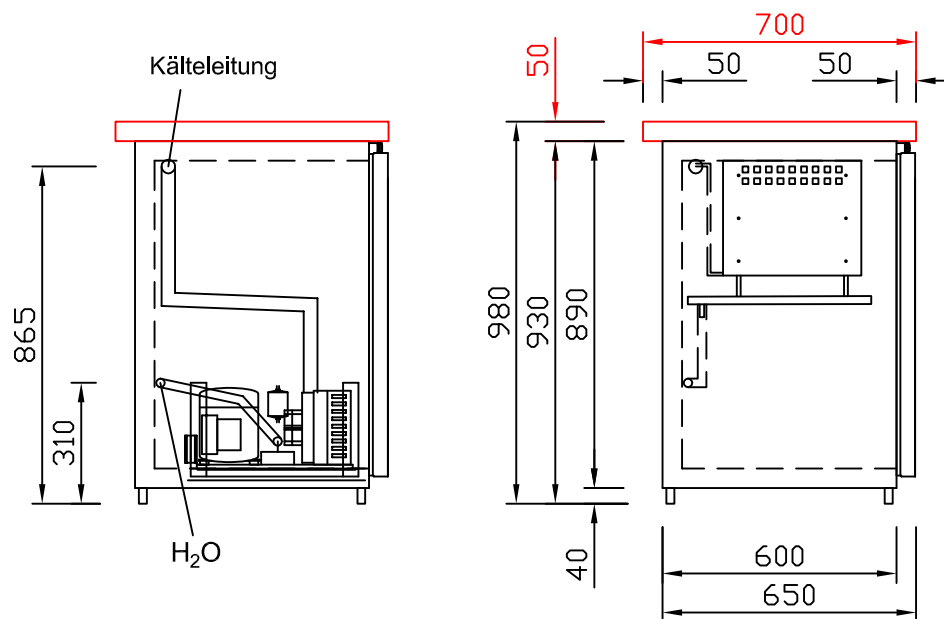

# RWM 2100 G - Bestell-Nr. 42112290FA

CNS-Flaschenrost  
mit Stellschienen  
**Best.-Nr.: 3500**

GZ-35/35  
Doppelauszug 1/2-1/2  
**Best.-Nr.: 40210**

GZ-31/39  
Doppelauszug 1/3-2/3  
**Best.-Nr.: 40110**

GZ-39/31  
Doppelauszug 2/3-1/3  
**Best.-Nr.: 40120**

GZ-22/22/22  
Dreierauszug 3/3  
**Best.-Nr.: 40300**