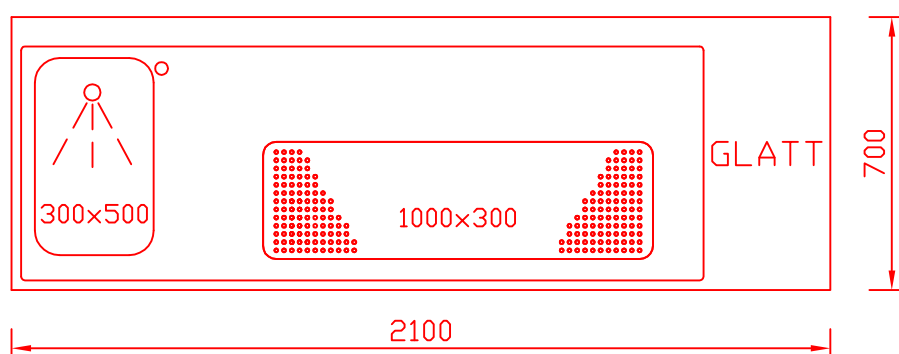

# RWM 2100 G - Bestell-Nr. 42112290FA

CNS-Flaschenrost  
mit Stellschienen  
**Best.-Nr.: 3500**

GZ-35/35  
Doppelauszug 1/2-1/2  
**Best.-Nr.: 40210**

GZ-31/39  
Doppelauszug 1/3-2/3  
**Best.-Nr.: 40110**

GZ-39/31  
Doppelauszug 2/3-1/3  
**Best.-Nr.: 40120**

GZ-22/22/22  
Dreierauszug 3/3  
**Best.-Nr.: 40300**