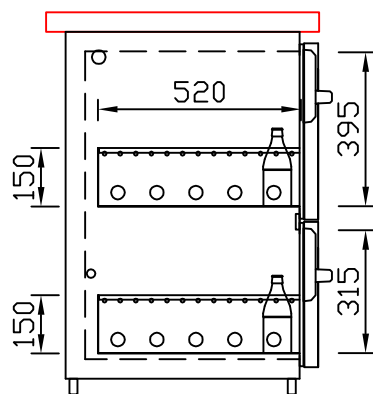

# RWM 2100 G - Bestell-Nr. 42112290FA

CNS-Flaschenrost  
mit Stellschienen  
**Best.-Nr.: 3500**

GZ-35/35  
Doppelauszug 1/2-1/2  
**Best.-Nr.: 40210**

GZ-31/39  
Doppelauszug 1/3-2/3  
**Best.-Nr.: 40110**

GZ-39/31  
Doppelauszug 2/3-1/3  
**Best.-Nr.: 40120**

GZ-22/22/22  
Dreierauszug 3/3  
**Best.-Nr.: 40300**