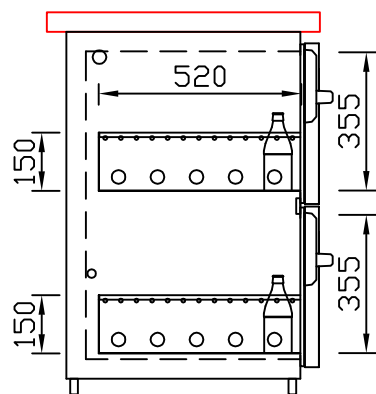

# RWM 2100 G - Bestell-Nr. 42112290FA

CNS-Flaschenrost  
mit Stellschienen  
**Best.-Nr.: 3500**

GZ-35/35  
Doppelauszug 1/2-1/2  
**Best.-Nr.: 40210**

GZ-31/39  
Doppelauszug 1/3-2/3  
**Best.-Nr.: 40110**

GZ-39/31  
Doppelauszug 2/3-1/3  
**Best.-Nr.: 40120**

GZ-22/22/22  
Dreierauszug 3/3  
**Best.-Nr.: 40300**