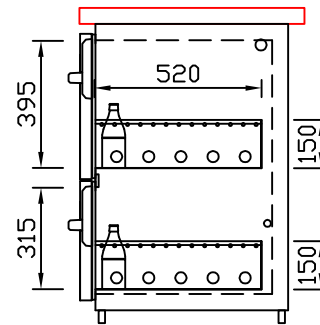

RWM 2650 G - Bestell-Nr. 42624290

CNS-Flaschenrost
mit Stellschienen
Best.-Nr.: 3500

GZ-35/35
Doppelauszug 1/2-1/2
Best.-Nr.: 40210

GZ-31/39
Doppelauszug 1/3-2/3
Best.-Nr.: 40110

GZ-39/31
Doppelauszug 2/3-1/3
Best.-Nr.: 40120

GZ-22/22/22
Dreierauszug 3/3
Best.-Nr.: 40300