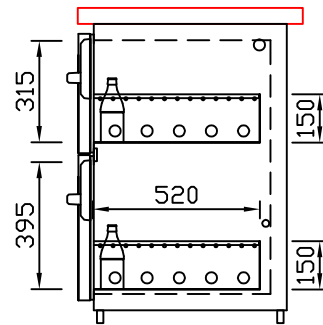

RWM 2650 G - Bestell-Nr. 42624290

CNS-Flaschenrost
mit Stellschienen
Best.-Nr.: 3500

GZ-35/35
Doppelauszug 1/2-1/2
Best.-Nr.: 40210

GZ-31/39
Doppelauszug 1/3-2/3
Best.-Nr.: 40110

GZ-39/31
Doppelauszug 2/3-1/3
Best.-Nr.: 40120

GZ-22/22/22
Dreierauszug 3/3
Best.-Nr.: 40300