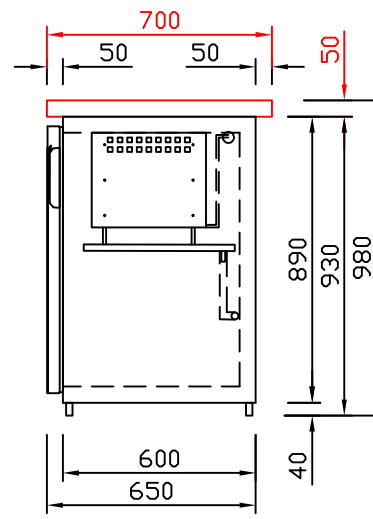

RWM 2650 G - Bestell-Nr. 42624290

CNS-Flaschenrost
mit Stellschienen
Best.-Nr.: 3500

GZ-35/35
Doppelauszug 1/2-1/2
Best.-Nr.: 40210

GZ-31/39
Doppelauszug 1/3-2/3
Best.-Nr.: 40110

GZ-39/31
Doppelauszug 2/3-1/3
Best.-Nr.: 40120

GZ-22/22/22
Dreierauszug 3/3
Best.-Nr.: 40300