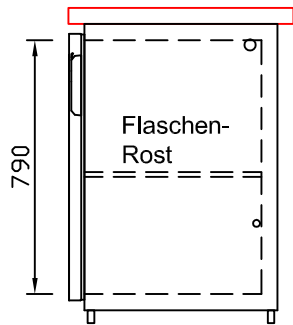

RWM 2650 G - Bestell-Nr. 42624290

CNS-Flaschenrost
mit Stellschienen
Best.-Nr.: 3500

GZ-35/35
Doppelauszug 1/2-1/2
Best.-Nr.: 40210

GZ-31/39
Doppelauszug 1/3-2/3
Best.-Nr.: 40110

GZ-39/31
Doppelauszug 2/3-1/3
Best.-Nr.: 40120

GZ-22/22/22
Dreierauszug 3/3
Best.-Nr.: 40300