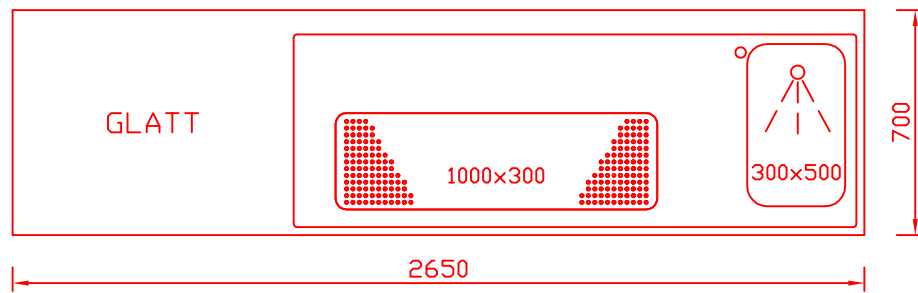

RWM 2650 G - Bestell-Nr. 42624290

CNS-Flaschenrost
mit Stellschienen
Best.-Nr.: 3500

GZ-35/35
Doppelauszug 1/2-1/2
Best.-Nr.: 40210

GZ-31/39
Doppelauszug 1/3-2/3
Best.-Nr.: 40110

GZ-39/31
Doppelauszug 2/3-1/3
Best.-Nr.: 40120

GZ-22/22/22
Dreierauszug 3/3
Best.-Nr.: 40300