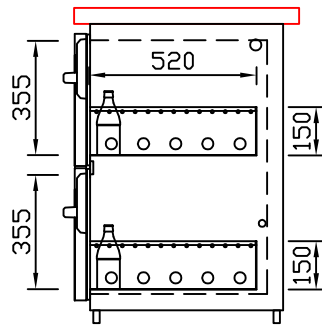

RWM 2650 G - Bestell-Nr. 42624290

CNS-Flaschenrost
mit Stellschienen
Best.-Nr.: 3500

GZ-35/35
Doppelauszug 1/2-1/2
Best.-Nr.: 40210

GZ-31/39
Doppelauszug 1/3-2/3
Best.-Nr.: 40110

GZ-39/31
Doppelauszug 2/3-1/3
Best.-Nr.: 40120

GZ-22/22/22
Dreierauszug 3/3
Best.-Nr.: 40300