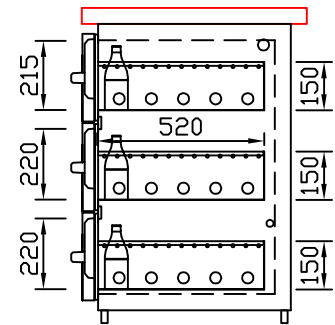

RWM 2650 G - Bestell-Nr. 42624290

CNS-Flaschenrost
mit Stellschienen
Best.-Nr.: 3500

GZ-35/35
Doppelauszug 1/2-1/2
Best.-Nr.: 40210

GZ-31/39
Doppelauszug 1/3-2/3
Best.-Nr.: 40110

GZ-39/31
Doppelauszug 2/3-1/3
Best.-Nr.: 40120

GZ-22/22/22
Dreierauszug 3/3
Best.-Nr.: 40300