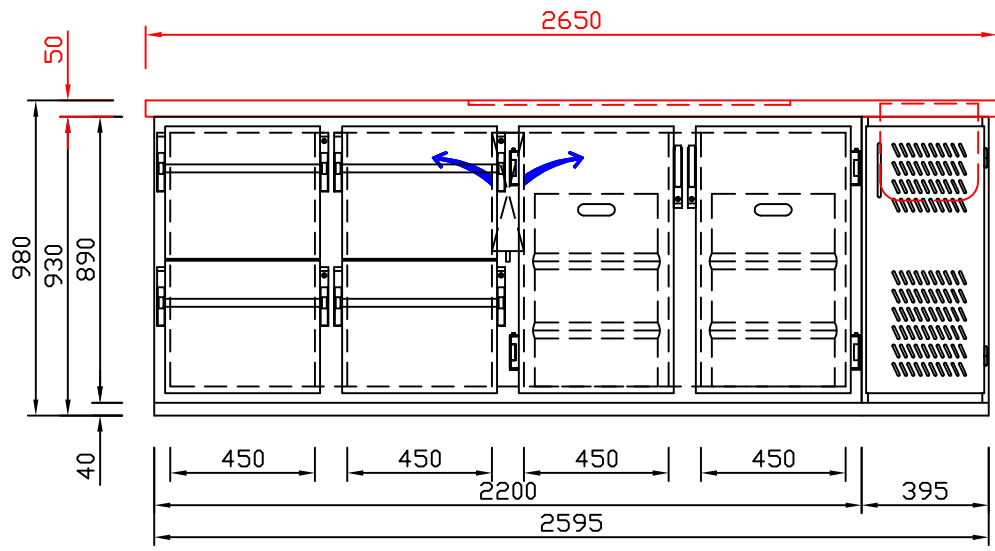

RWM 2650 G - Bestell-Nr. 42624290

CNS-Flaschenrost
mit Stellschienen
Best.-Nr.: 3500

GZ-35/35
Doppelauszug 1/2-1/2
Best.-Nr.: 40210

GZ-31/39
Doppelauszug 1/3-2/3
Best.-Nr.: 40110

GZ-39/31
Doppelauszug 2/3-1/3
Best.-Nr.: 40120

GZ-22/22/22
Dreierauszug 3/3
Best.-Nr.: 40300