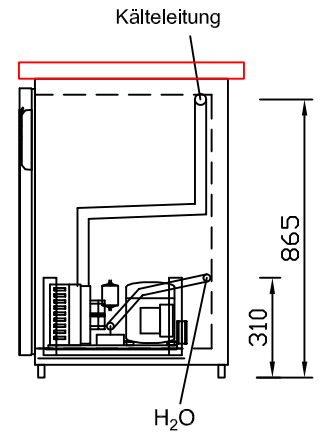

RWM 2650 G - Bestell-Nr. 42624290

CNS-Flaschenrost
mit Stellschienen
Best.-Nr.: 3500

GZ-35/35
Doppelauszug 1/2-1/2
Best.-Nr.: 40210

GZ-31/39
Doppelauszug 1/3-2/3
Best.-Nr.: 40110

GZ-39/31
Doppelauszug 2/3-1/3
Best.-Nr.: 40120

GZ-22/22/22
Dreierauszug 3/3
Best.-Nr.: 40300