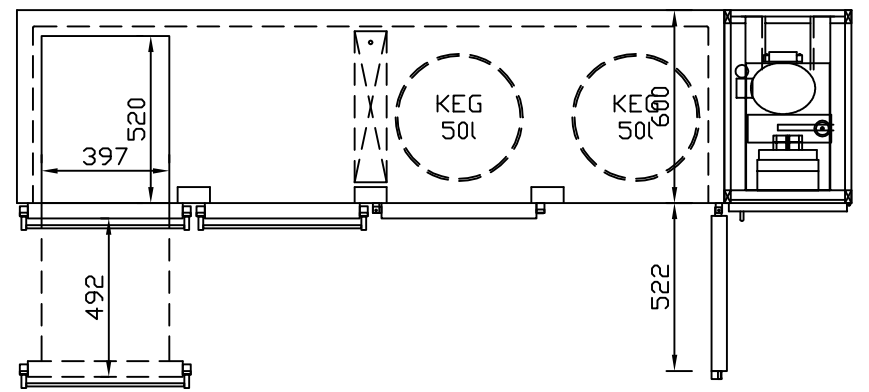

RWM 2650 G - Bestell-Nr. 42624290

CNS-Flaschenrost
mit Stellschienen
Best.-Nr.: 3500

GZ-35/35
Doppelauszug 1/2-1/2
Best.-Nr.: 40210

GZ-31/39
Doppelauszug 1/3-2/3
Best.-Nr.: 40110

GZ-39/31
Doppelauszug 2/3-1/3
Best.-Nr.: 40120

GZ-22/22/22
Dreierauszug 3/3
Best.-Nr.: 40300