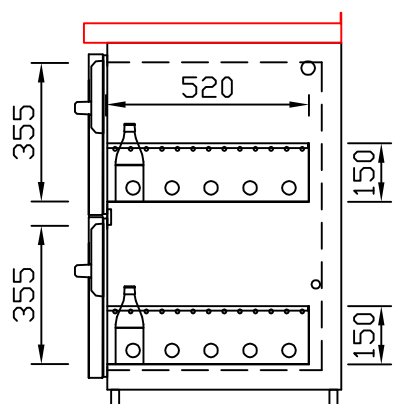

RWM 1950 G - Bestell-Nr. 41925290

CNS-Flaschenrost
mit Stellschienen
Best.-Nr.: 3500

GZ-35/35
Doppelauszug 1/2-1/2
Best.-Nr.: 40210

GZ-31/39
Doppelauszug 1/3-2/3
Best.-Nr.: 40110

GZ-39/31
Doppelauszug 2/3-1/3
Best.-Nr.: 40120

GZ-22/22/22
Dreierauszug 3/3
Best.-Nr.: 40300