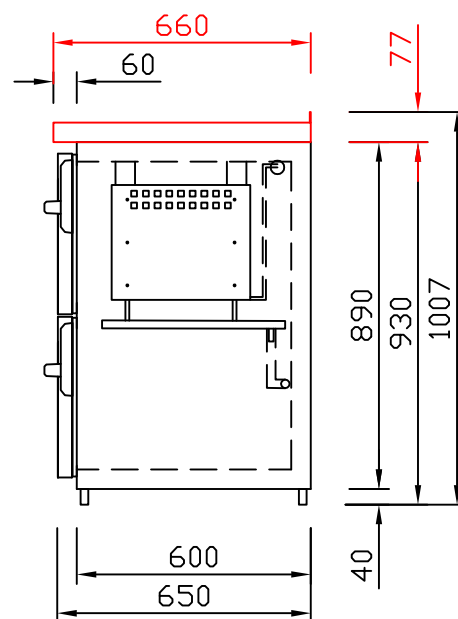

RWM 1950 G - Bestell-Nr. 41925290

CNS-Flaschenrost
mit Stellschienen
Best.-Nr.: 3500

GZ-35/35
Doppelauszug 1/2-1/2
Best.-Nr.: 40210

GZ-31/39
Doppelauszug 1/3-2/3
Best.-Nr.: 40110

GZ-39/31
Doppelauszug 2/3-1/3
Best.-Nr.: 40120

GZ-22/22/22
Dreierauszug 3/3
Best.-Nr.: 40300