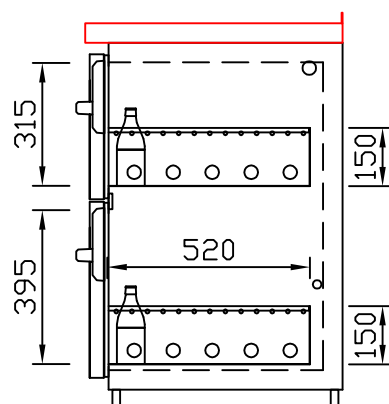

RWM 1950 G - Bestell-Nr. 41925290

CNS-Flaschenrost
mit Stellschienen
Best.-Nr.: 3500

GZ-35/35
Doppelauszug 1/2-1/2
Best.-Nr.: 40210

GZ-31/39
Doppelauszug 1/3-2/3
Best.-Nr.: 40110

GZ-39/31
Doppelauszug 2/3-1/3
Best.-Nr.: 40120

GZ-22/22/22
Dreierauszug 3/3
Best.-Nr.: 40300