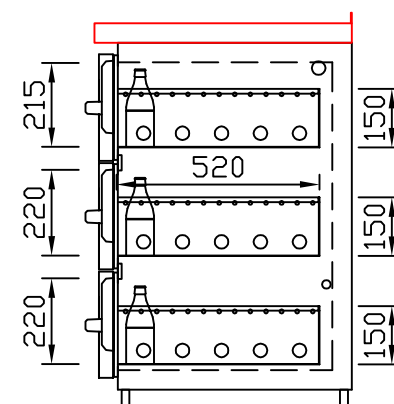

RWM 1950 G - Bestell-Nr. 41925290

CNS-Flaschenrost
mit Stellschienen
Best.-Nr.: 3500

GZ-35/35
Doppelauszug 1/2-1/2
Best.-Nr.: 40210

GZ-31/39
Doppelauszug 1/3-2/3
Best.-Nr.: 40110

GZ-39/31
Doppelauszug 2/3-1/3
Best.-Nr.: 40120

GZ-22/22/22
Dreierauszug 3/3
Best.-Nr.: 40300