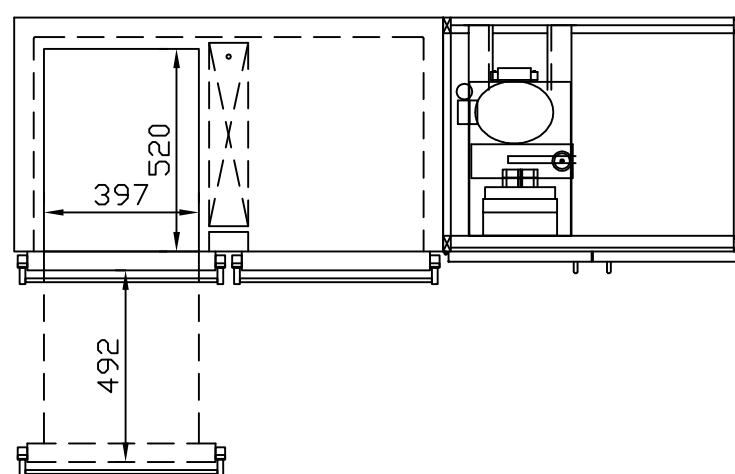

RWM 1950 G - Bestell-Nr. 41925290

CNS-Flaschenrost
mit Stellschienen
Best.-Nr.: 3500

GZ-35/35
Doppelauszug 1/2-1/2
Best.-Nr.: 40210

GZ-31/39
Doppelauszug 1/3-2/3
Best.-Nr.: 40110

GZ-39/31
Doppelauszug 2/3-1/3
Best.-Nr.: 40120

GZ-22/22/22
Dreierauszug 3/3
Best.-Nr.: 40300