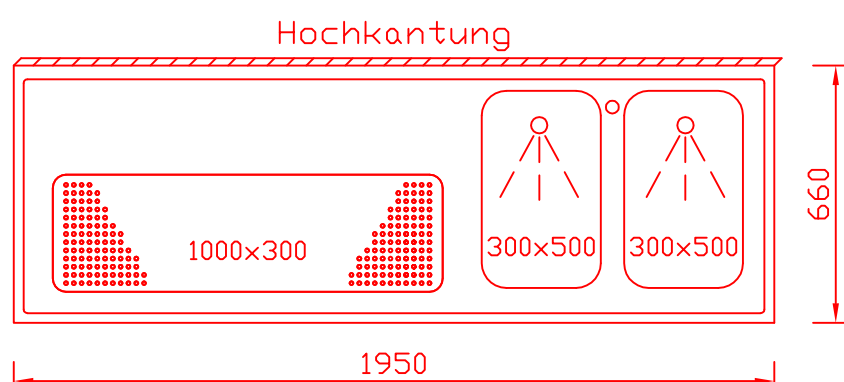

RWM 1950 G - Bestell-Nr. 41925290

CNS-Flaschenrost
mit Stellschienen
Best.-Nr.: 3500

GZ-35/35
Doppelauszug 1/2-1/2
Best.-Nr.: 40210

GZ-31/39
Doppelauszug 1/3-2/3
Best.-Nr.: 40110

GZ-39/31
Doppelauszug 2/3-1/3
Best.-Nr.: 40120