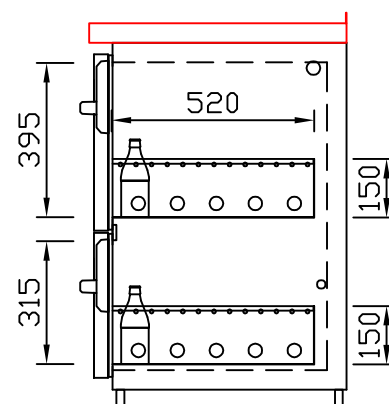

RWM 1950 G - Bestell-Nr. 41925290

CNS-Flaschenrost
mit Stellschienen
Best.-Nr.: 3500

GZ-35/35
Doppelauszug 1/2-1/2
Best.-Nr.: 40210

GZ-31/39
Doppelauszug 1/3-2/3
Best.-Nr.: 40110

GZ-39/31
Doppelauszug 2/3-1/3
Best.-Nr.: 40120

GZ-22/22/22
Dreierauszug 3/3
Best.-Nr.: 40300