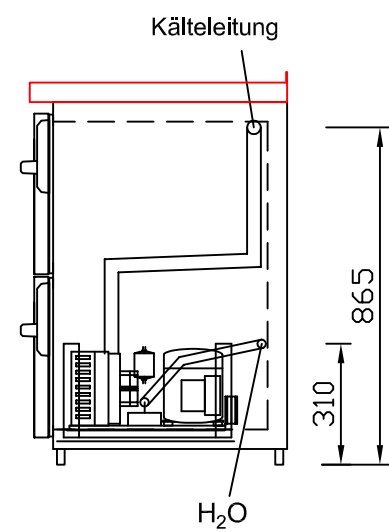

RWM 1950 G - Bestell-Nr. 41925290

CNS-Flaschenrost
mit Stellschienen
Best.-Nr.: 3500

GZ-35/35
Doppelauszug 1/2-1/2
Best.-Nr.: 40210

GZ-31/39
Doppelauszug 1/3-2/3
Best.-Nr.: 40110

GZ-39/31
Doppelauszug 2/3-1/3
Best.-Nr.: 40120

GZ-22/22/22
Dreierauszug 3/3
Best.-Nr.: 40300