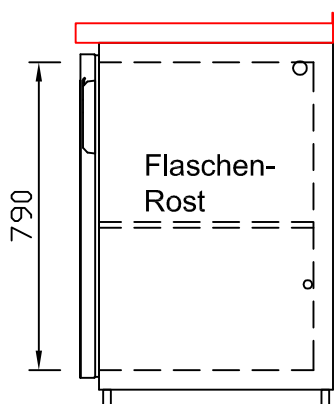

RWM 1950 G - Bestell-Nr. 41925290

CNS-Flaschenrost
mit Stellschienen
Best.-Nr.: 3500

GZ-35/35
Doppelauszug 1/2-1/2
Best.-Nr.: 40210

GZ-31/39
Doppelauszug 1/3-2/3
Best.-Nr.: 40110

GZ-39/31
Doppelauszug 2/3-1/3
Best.-Nr.: 40120

GZ-22/22/22
Dreierauszug 3/3
Best.-Nr.: 40300