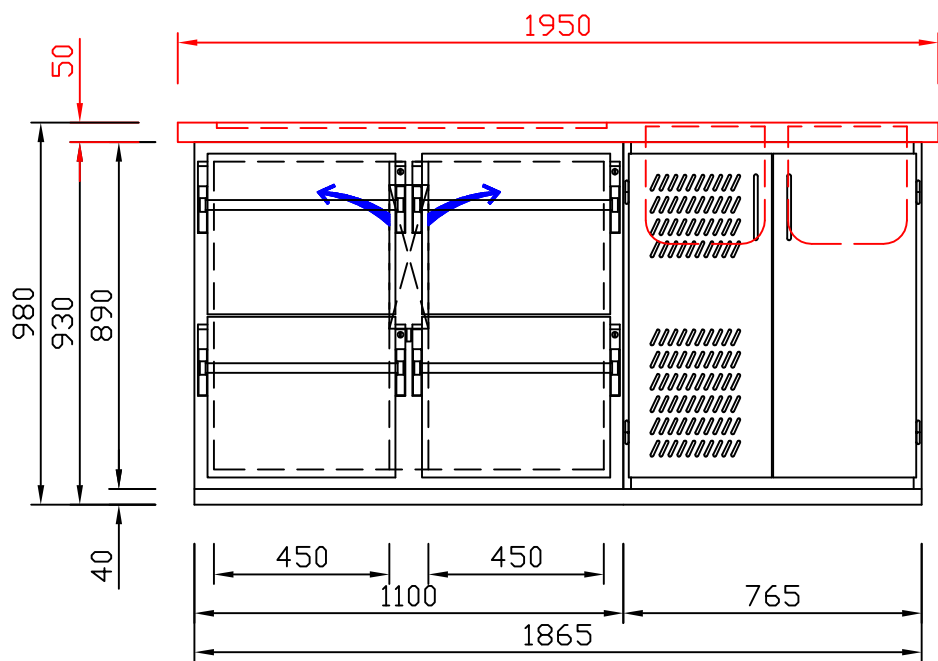

RWM 1950 G - Bestell-Nr. 41925290

CNS-Flaschenrost
mit Stellschienen
Best.-Nr.: 3500

GZ-35/35
Doppelauszug 1/2-1/2
Best.-Nr.: 40210

GZ-31/39
Doppelauszug 1/3-2/3
Best.-Nr.: 40110

GZ-39/31
Doppelauszug 2/3-1/3
Best.-Nr.: 40120

GZ-22/22/22
Dreierauszug 3/3
Best.-Nr.: 40300