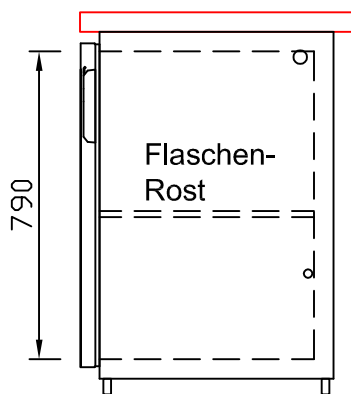

RWM 2100 G - Bestell-Nr. 42122ZKFA

CNS-Flaschenrost
mit Stellschienen
Best.-Nr.: 3500

GZ-35/35
Doppelauszug 1/2-1/2
Best.-Nr.: 40210

GZ-31/39
Doppelauszug 1/3-2/3
Best.-Nr.: 40110

GZ-39/31
Doppelauszug 2/3-1/3
Best.-Nr.: 40120

GZ-22/22/22
Dreierauszug 3/3
Best.-Nr.: 40300