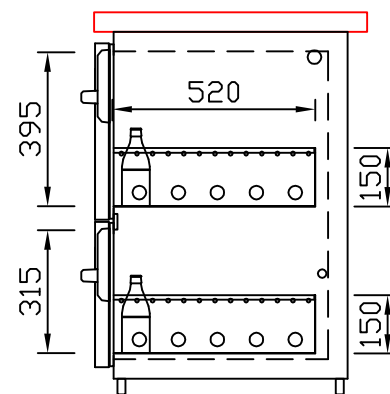

RWM 2100 G - Bestell-Nr. 42122ZKFA

CNS-Flaschenrost
mit Stellschienen
Best.-Nr.: 3500

GZ-35/35
Doppelauszug 1/2-1/2
Best.-Nr.: 40210

GZ-31/39
Doppelauszug 1/3-2/3
Best.-Nr.: 40110

GZ-39/31
Doppelauszug 2/3-1/3
Best.-Nr.: 40120

GZ-22/22/22
Dreierauszug 3/3
Best.-Nr.: 40300