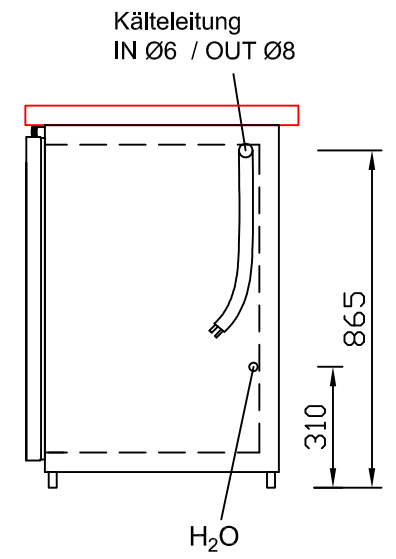

RWM 2100 G - Bestell-Nr. 42122ZKFA

CNS-Flaschenrost
mit Stellschienen
Best.-Nr.: 3500

GZ-35/35
Doppelauszug 1/2-1/2
Best.-Nr.: 40210

GZ-31/39
Doppelauszug 1/3-2/3
Best.-Nr.: 40110

GZ-39/31
Doppelauszug 2/3-1/3
Best.-Nr.: 40120

GZ-22/22/22
Dreierauszug 3/3
Best.-Nr.: 40300