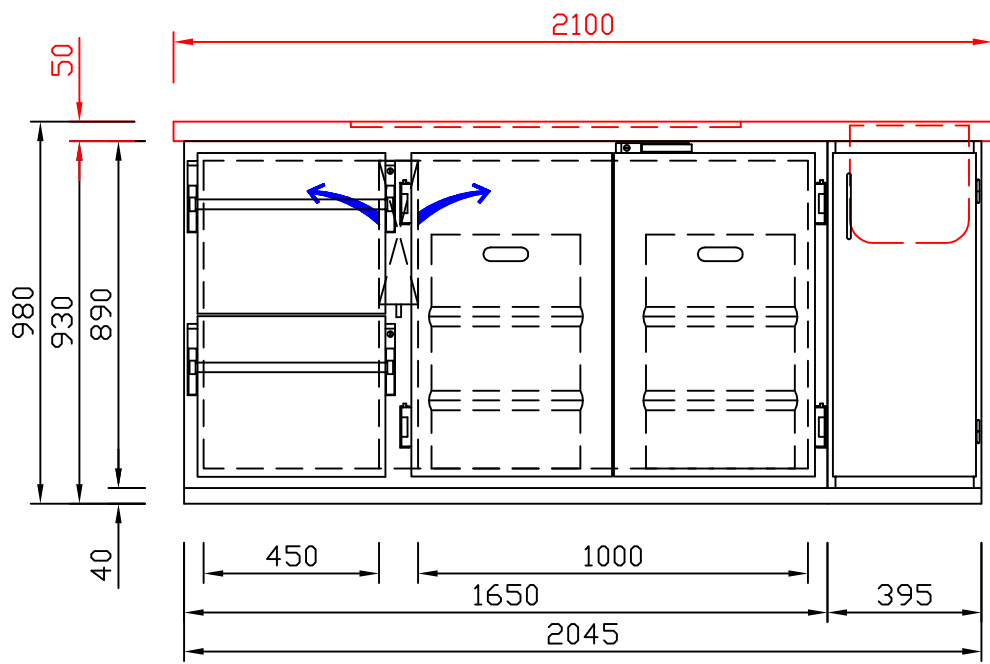

RWM 2100 G - Bestell-Nr. 42122ZKFA

CNS-Flaschenrost
mit Stellschienen
Best.-Nr.: 3500

GZ-35/35
Doppelauszug 1/2-1/2
Best.-Nr.: 40210

GZ-31/39
Doppelauszug 1/3-2/3
Best.-Nr.: 40110

GZ-39/31
Doppelauszug 2/3-1/3
Best.-Nr.: 40120

GZ-22/22/22
Dreierauszug 3/3
Best.-Nr.: 40300