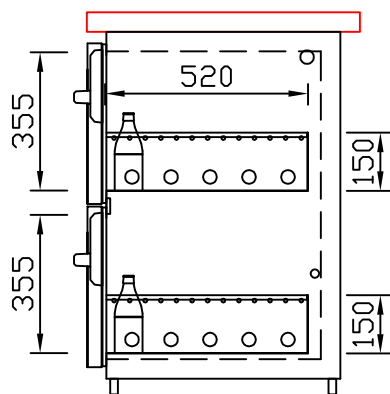

RWM 2100 G - Bestell-Nr. 42122ZKFA

CNS-Flaschenrost
mit Stellschienen
Best.-Nr.: 3500

GZ-35/35
Doppelauszug 1/2-1/2
Best.-Nr.: 40210

GZ-31/39
Doppelauszug 1/3-2/3
Best.-Nr.: 40110

GZ-39/31
Doppelauszug 2/3-1/3
Best.-Nr.: 40120

GZ-22/22/22
Dreierauszug 3/3
Best.-Nr.: 40300