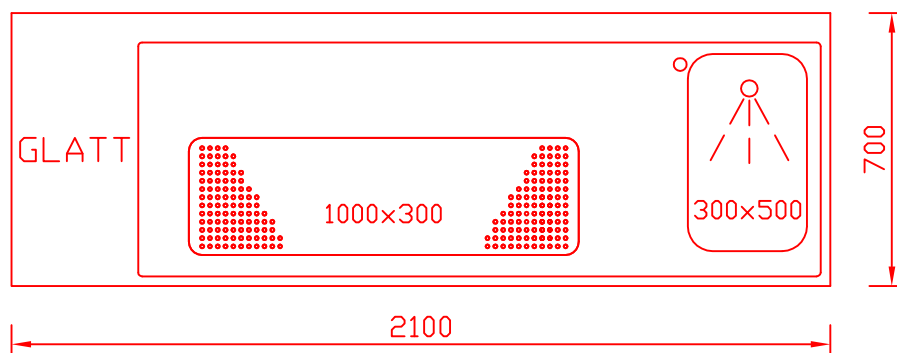

RWM 2100 G - Bestell-Nr. 42122ZKFA

CNS-Flaschenrost
mit Stellschienen
Best.-Nr.: 3500

GZ-35/35
Doppelauszug 1/2-1/2
Best.-Nr.: 40210

GZ-31/39
Doppelauszug 1/3-2/3
Best.-Nr.: 40110

GZ-39/31
Doppelauszug 2/3-1/3
Best.-Nr.: 40120

GZ-22/22/22
Dreierauszug 3/3
Best.-Nr.: 40300