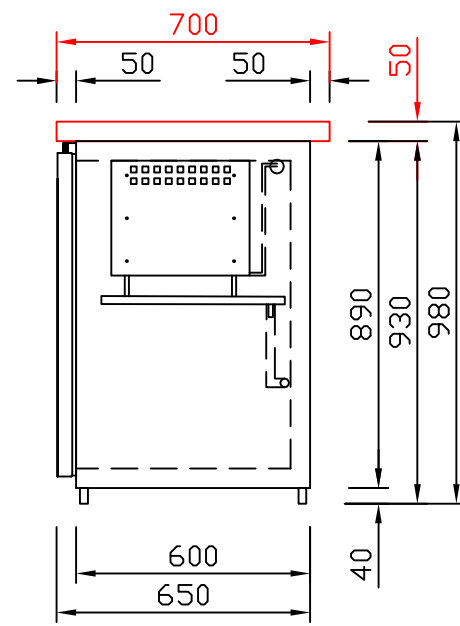

RWM 2100 G - Bestell-Nr. 42122ZKFA

CNS-Flaschenrost
mit Stellschienen
Best.-Nr.: 3500

GZ-35/35
Doppelauszug 1/2-1/2
Best.-Nr.: 40210

GZ-31/39
Doppelauszug 1/3-2/3
Best.-Nr.: 40110

GZ-39/31
Doppelauszug 2/3-1/3
Best.-Nr.: 40120

GZ-22/22/22
Dreierauszug 3/3
Best.-Nr.: 40300