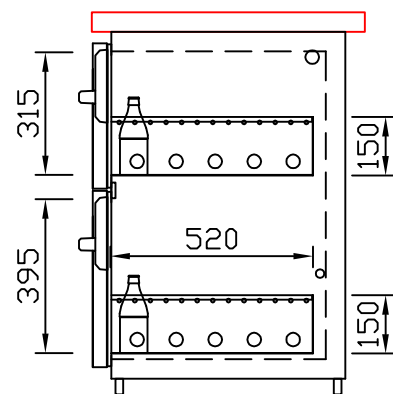

RWM 2100 G - Bestell-Nr. 42122ZKFA

CNS-Flaschenrost
mit Stellschienen
Best.-Nr.: 3500

GZ-35/35
Doppelauszug 1/2-1/2
Best.-Nr.: 40210

GZ-31/39
Doppelauszug 1/3-2/3
Best.-Nr.: 40110

GZ-39/31
Doppelauszug 2/3-1/3
Best.-Nr.: 40120

GZ-22/22/22
Dreierauszug 3/3
Best.-Nr.: 40300