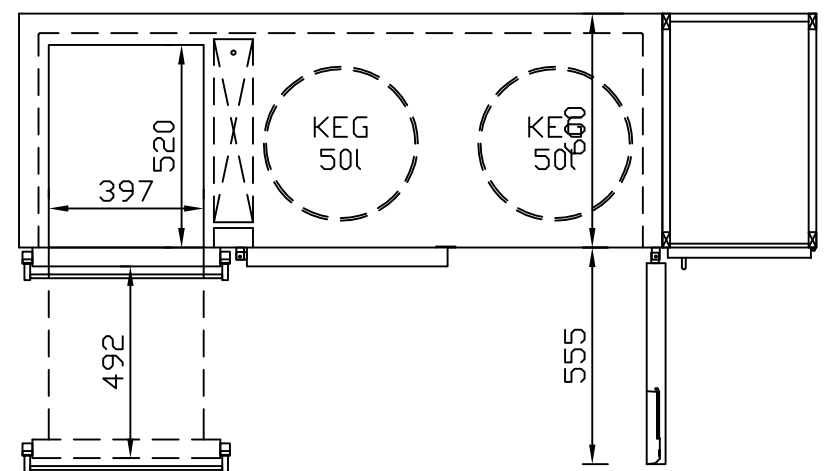

RWM 2100 G - Bestell-Nr. 42122ZKFA

CNS-Flaschenrost
mit Stellschienen
Best.-Nr.: 3500

GZ-35/35
Doppelauszug 1/2-1/2
Best.-Nr.: 40210

GZ-31/39
Doppelauszug 1/3-2/3
Best.-Nr.: 40110

GZ-39/31
Doppelauszug 2/3-1/3
Best.-Nr.: 40120

GZ-22/22/22
Dreierauszug 3/3
Best.-Nr.: 40300