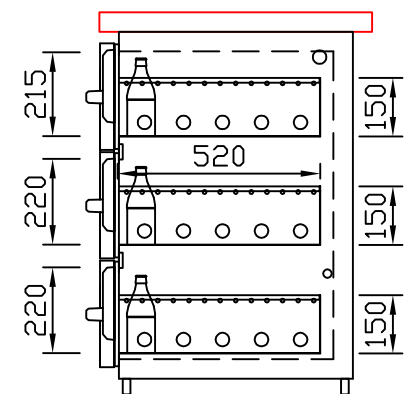

RWM 2100 G - Bestell-Nr. 42122ZKFA

CNS-Flaschenrost
mit Stellschienen
Best.-Nr.: 3500

GZ-35/35
Doppelauszug 1/2-1/2
Best.-Nr.: 40210

GZ-31/39
Doppelauszug 1/3-2/3
Best.-Nr.: 40110

GZ-39/31
Doppelauszug 2/3-1/3
Best.-Nr.: 40120

GZ-22/22/22
Dreierauszug 3/3
Best.-Nr.: 40300