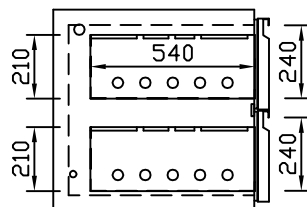

# GN-4 - Bestell-Nr. 661920ZK

CNS-Verdampfer mit Einspritzventil eingebaut, Kältemittel nach Wunsch  
Kälte- und Tauwasserleitung wahlweise nach **links** oder **rechts** verlegt

GN-Auflageschienen  
mit Stellschienen  
**Best.-Nr.: 3500-GN**

Doppelauszug GN-1/2-1/2  
(bis max. GN-1/1 200)  
**Best.-Nr.: EZ-GN-1/2-1/2**

Dreierauszug GN-3/3  
(bis max. GN-1/1 100)  
**Best.-Nr.: EZ-GN-3/3**