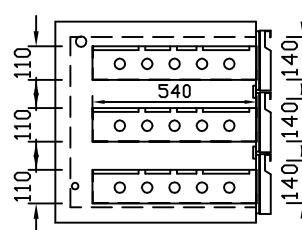

# GN-4 - Bestell-Nr. 661920ZK

CNS-Verdampfer mit Einspritzventil eingebaut, Kältemittel nach Wunsch  
Kälte- und Tauwasserleitung wahlweise nach **links** oder **rechts** verlegt

GN-Auflageschienen  
mit Stellschienen  
**Best.-Nr.: 3500-GN**

Doppelauszug GN-1/2-1/2  
(bis max. GN-1/1 200)  
**Best.-Nr.: EZ-GN-1/2-1/2**

Dreierauszug GN-3/3  
(bis max. GN-1/1 100)  
**Best.-Nr.: EZ-GN-3/3**