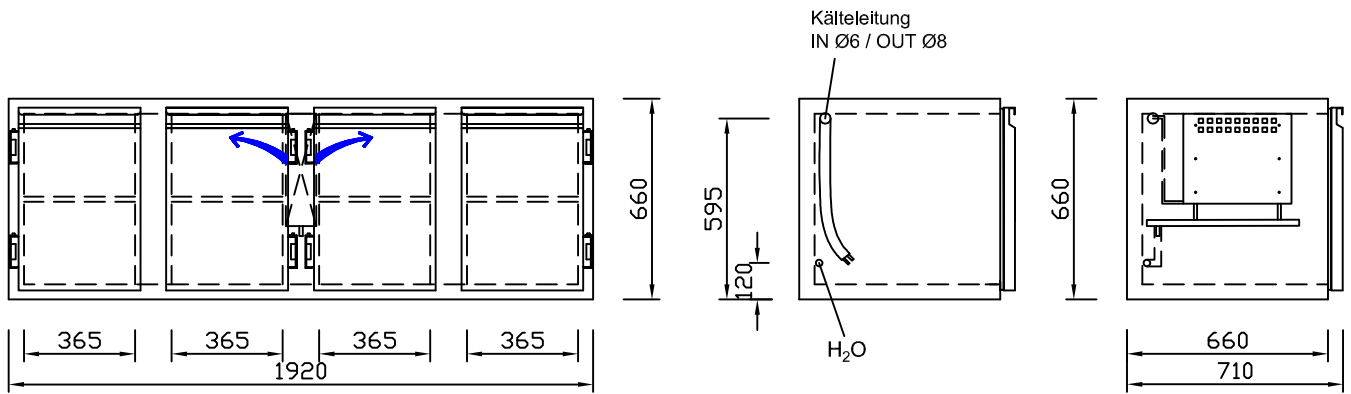

# GN-4 - Bestell-Nr. 661920ZK

CNS-Verdampfer mit Einspritzventil eingebaut, Kältemittel nach Wunsch  
Kälte- und Tauwasserleitung wahlweise nach **links** oder **rechts** verlegt

GN-Auflageschienen  
mit Stellschienen  
**Best.-Nr.: 3500-GN**

Doppelauszug GN-1/2-1/2  
(bis max. GN-1/1 200)  
**Best.-Nr.: EZ-GN-1/2-1/2**

Dreierauszug GN-3/3  
(bis max. GN-1/1 100)  
**Best.-Nr.: EZ-GN-3/3**